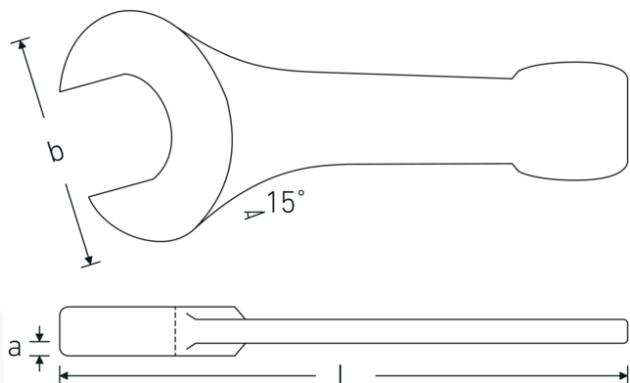

Steekslagsleutel

4204

Artikelnr. **42040085**
GTIN **4018754023783**
Model **4204 85**

Aanwijzing. Steekslagsleutel M. 85mm L.408mm

Eigenschappen.

- DIN 133
- gelegeerd staal, staalgrijs

Voordelen.

DIN 133

Technische tekening.

Technische kenmerken.

a 34 mm
Breedte mm (b) 174 mm

Logistieke gegevens.

Diepte mm (IFS) 410
Breedte mm (IFS) 175

DIN	DIN 133	Hoogte mm (IFS)	35
Lengte mm (L)	408 mm	Lengte (verpakt, mm)	410
Flatbreedte 1 [mm]	85 mm	Breedte (verpakt, mm)	175
		Hoogte (verpakt, mm)	35
		Volume (verpakt, dm3)	2.51125 dm3
		Artikelnr.	42040085
		Gewicht (bruto, CG)	5,935
		Gewicht PAP (CG)	0,000
		Gewicht PVC (CG)	0,000
		GTIN	4018754023783
		Land van oorsprong	GERMANY
		Regio van oorsprong	Nordrhein-Westfalen
		WEEE/ElektroG	nicht ear-pflichtig
		Douanetarief nr.	82041100
		Verpakkingsstandaard	1
		Gewicht (g)	5871 g