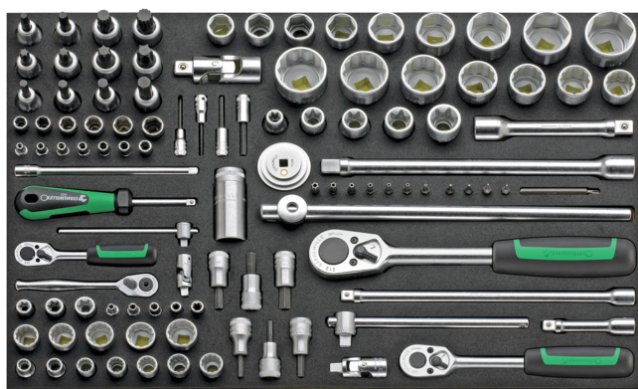

Kraj pochodzenia	GERMANY
Region pochodzenia	Nordrhein-Westfalen
WEEE/ElektroG	nicht ear-pflichtig
Nr taryfy celnej	82060000
Standard pakowania	1
Waga (g)	24700 g

Variants.

Art. nr	Nr artykułu (ERP)	Oznaczenie	GTIN
97830411	1100 TCS	Zestaw warsztatowy do Porsche 1100 TCS 228 szt.	4018754170463

GTIN-Code.

Obrazy.