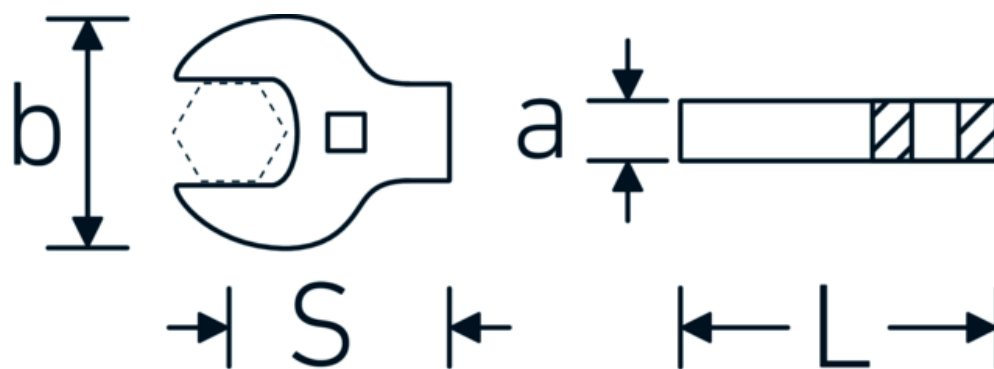

Rysunek techniczny.

Atrybuty techniczne.

a	16 mm
Kwadratowy napęd wewnętrzny (cal)	1/2 "
Szerokość mm (b)	96 mm
Długość mm (L)	93 mm
S	55,1 mm
Szerokość w poprzek płaskowników [cal]	2 3/16 "

Dane logistyczne.

Głębokość mm (IFS)	150
Szerokość mm (IFS)	140
Wysokość mm (IFS)	20
Długość (w opakowaniu, mm)	150
Szerokość (w opakowaniu, mm)	140
Wysokość (w opakowaniu, mm)	20
Objętość (w opakowaniu, dm³)	0.42 dm³
Art. nr	03501075
Waga (brutto, kg)	0,485
Waga PAP (kg)	0,000
Waga PVC (kg)	0,006
GTIN	4018754198207
Kraj pochodzenia	GERMANY
Region pochodzenia	Nordrhein-Westfalen
WEEE/ElektroG	nicht ear-pflichtig
Nr taryfy celnej	82042000
Standard pakowania	1
Waga (g)	480 g