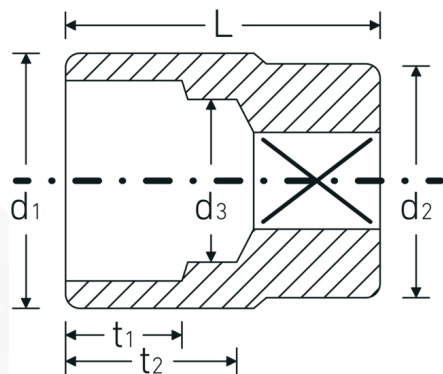

## Topnøglehoveder

55

Art. nr. 05010032  
GTIN 4018754008780  
Model 55 32

**Betegnelse.** 3/4 " Topnøgleindsats St. 32mm L.58mm

**Egenskaber.**

- DIN 3124/ISO 2725-1, ASME B 107.5 M
- AS-drive og HPQ®-stål indtil 38 mm., forkromet

## Fordele.

Made in Germany – STAHLWILLE {190}  
Topnøglehoveder 32 mm længde 58 mm

Smedet i form, hærdet og afkølet i oliebad

Sekskant AS-drive, HPQ®-højtydende stål, forkromet

Ekstremt modstandsdygtig, usædvanlig holdbar

## Teknisk tegning.

## Tekniske egenskaber.

Udgangsprofil	Sekskant AS-drive
Firkantet drev indvendigt (tommer)	3/4 "
d1	44,5 mm
d2	38 mm
d3	29 mm
DIN	DIN 3124 / ISO 2725-1, ASME B 107.5 M
Længde mm (L)	58 mm
Bredde på tværs af flader [mm]	32 mm
t1	22 mm
t2	33 mm