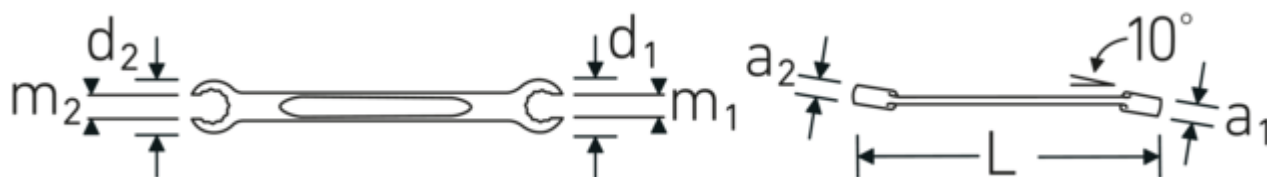

Dwustronne klucze oczkowe otwarte, OPEN RING

OPEN RING 24a

Art. nr **41484048**
 GTIN **4018754022892**
 Modelka **OPEN RING 24a 3/4 x 1**

Oznaczenie.

Dwustronny klucz oczkowy otwarty kątowy OPEN RING Wi. 3/4 x 1 " Dł.232mm

Właściwości.

- z podwójnym sześciokątem
- stal stopowa chromowa, chromowane

Zalety.

z podwójnym sześciokątem

Rysunek techniczny.

Atrybuty techniczne.

a1	13 mm
a2	16 mm
Profil wyjściowy	Nasadka podwójna sześciokątna AS-drive
d1	33 mm
d2	40,2 mm

Dane logistyczne.

Głębokość mm (IFS)	233
Szerokość mm (IFS)	42
Wysokość mm (IFS)	20
Długość (w opakowaniu, mm)	240
Szerokość (w opakowaniu, mm)	77

DIN	DIN 3118 / ISO 3318	Wysokość (w opakowaniu, mm)	43
Długość mm (L)	232 mm	Objętość (w opakowaniu, dm ³)	0.79464 dm ³
m1	15,8 mm	Art. nr	41484048
m2	19 mm	Waga (brutto, kg)	0,995
Pozycja pierścienia	10 °	Waga PAP (kg)	0,000
Szerokość w poprzek mieszkań 1 [cał]	3/4 "	Waga PVC (kg)	0,014
Szerokość w poprzek mieszkań 2 [cał]	1 "	GTIN	4018754022892
		Kraj pochodzenia	GERMANY
		Region pochodzenia	Nordrhein-Westfalen
		WEEE/ElektroG	nicht ear-pflichtig
		Nr taryfy celnej	82041100
		Standard pakowania	5
		Waga (g)	199 g

Variants.

Art. nr	Nr artykułu (ERP)	Oznaczenie	GTIN
41483640	OPEN RING 24a 5/8 x 3/4	Dwustronny klucz oczkowy otwarty kątowy OPEN RING Wi. 5/8 x 3/4 " Dł.218mm	4018754022885
41484048	OPEN RING 24a 3/4 x 1	Dwustronny klucz oczkowy otwarty kątowy OPEN RING Wi. 3/4 x 1 " Dł.232mm	4018754022892