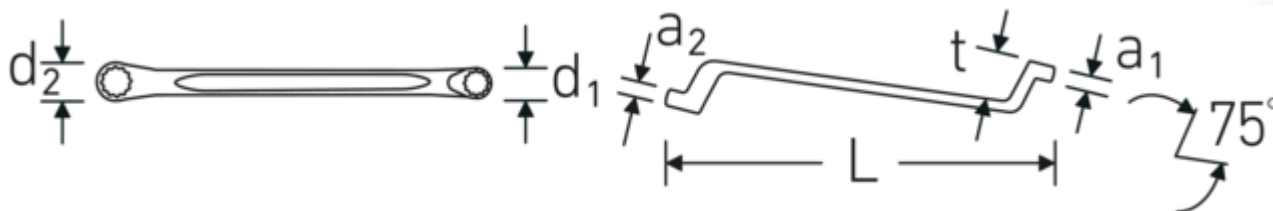

Descripción.

StahlwilleSTABIL®

- muy acodadas
- DIN 838/ISO 10104
- Chrome-Alloy-Steel, cromadas

Ventajas.

muy acodada

Dibujo técnico.

Atributos técnicos.

a1	13 mm
a2	14 mm
Perfil de salida	Hexágono doble AS-drive

Datos logísticos.

Profundidad mm (IFS)	340
Anchura mm (IFS)	38
Altura mm (IFS)	35
Longitud (empaquetada, mm)	365

d1	30,7 mm	Anchura (empaquetada, mm)	95
d2	34,7 mm	Altura en pulgadas	38
Longitud mm (L)	330 mm	Volumen (envasado, dm3)	1.31765 dm3
Anchura de los planos 1 [mm]	21 mm	Núm. art.	41042124
Posición del anillo	75 °	Peso (bruto, kg)	1,920
Anchura de los planos 2 [mm]	24 mm	Peso PAP (kg)	0,000
t	34 mm	Peso PVC (kg)	0,015
		GTIN	4018754021048
		País de origen	GERMANY
		Región de origen	Nordrhein-Westfalen
		RAEE/Ley eléctrica	nicht ear-pflichtig
		Arancel de aduanas núm.	82041100
		Norma de embalaje	5
		Peso	384 g