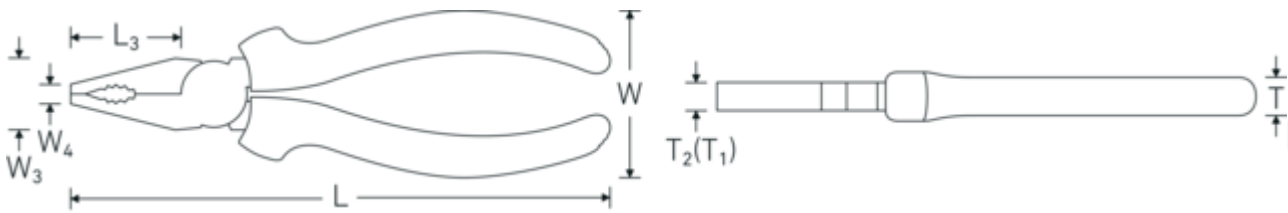

Combination pliers

6700

Product no. **67001160**
 GTIN **4018754338405**
 Model **6700 KOMBIZANGE 160,
 VERCHR, 2K-GRIFF**

Label.

Combination pliers L.160mm Head chrome-plated Handles 2-component handles

Technical Drawing.

Technical Attributes.

Jaw length mm (b)	34 mm
Width mm (b)	57 mm
DIN	DIN ISO 5746
Handles	2-component handles
Height mm (h)	21 mm
Hard wire (3)	1,8 mm
Cable (5)	10 mm
Cable (6) mm ²	16 mm ²
Head	chrome-plated
Head width mm (a)	24 mm
Head thickness mm (T2)	10.5 mm
Length mm (L)	160 mm
Piano wire (4)	1,5 mm

Logistics data.

Depth mm (IFS)	200
Width mm (IFS)	80
Height mm (IFS)	20
Length (packed, mm)	205
Width (packed, mm)	120
Height (packed, mm)	65
Volume (packed, dm ³)	1.599 dm ³
Product no.	67001160
Weight (gross, kg)	1,122
Weight PAP (kg)	0,062
Weight PVC (kg)	0,002
GTIN	4018754338405
Country of origin	VIET NAM

Physikalische Länge	168 mm	Region of origin	Ausländischer Ursprung
Tip width mm (f)	6 mm	WEEE/ElektroG	nicht ear-pflichtig
		Customs tariff no.	82032000
		Packing standard	5
		Weight	210 g

Variants.

Product no.	Art. no. (ERP)	Description	GTIN
67001160	6700 KOMBIZANGE 160, VERCHR, 2K- GRIFF	Combination pliers L.160mm Head chrome-plated Handles 2-component handles	4018754338405
67001180	6700 KOMBIZANGE 180, VERCHR, 2K- GRIFF	Combination pliers L.180mm Head chrome-plated Handles 2-component handles	4018754338412
67001200	6700 KOMBIZANGE 200, VERCHR, 2K- GRIFF	Combination pliers L.200mm Head chrome-plated Handles 2-component handles	4018754338429