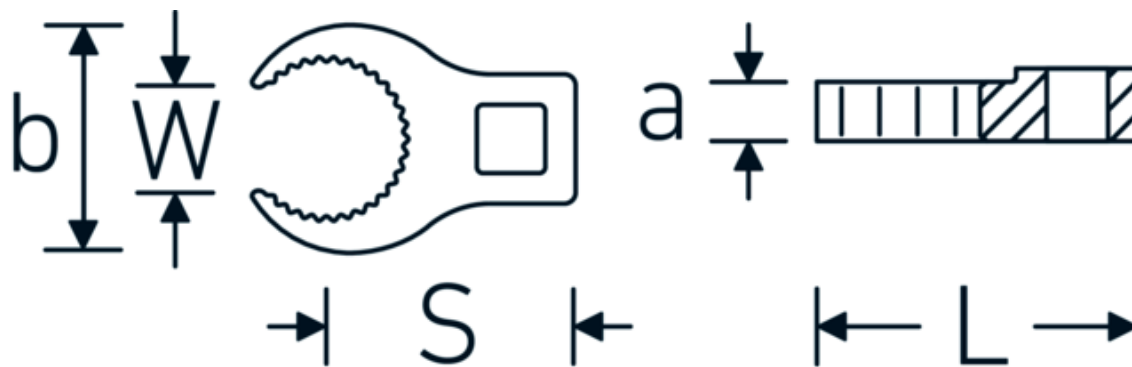

## CROW-RING sleutel, metrisch

440S MJ

Artikelnr. 01211010  
GTIN 4018754179695  
Model 440S MJ 10

### Aanwijzing.

1/4 " Kruissleutel MJ10 Buitenpijp d. DN04mm Aandrijving 1/4 " L.31,9mm

### Eigenschappen.

- HPQ®-high performance staal, verchroomd
- vervangt nr. 440 MJ
- EN 4108
- voor leidingverbindingen met rechte cilindrische spiraalvormige vertanding
- Opgelet! Veranderde instelwaarden van de momentsleutel <!-- (zie aanwijzing pag. [170524]) -->

## Technische kenmerken.

a	8 mm
Aandrijving vierkant binnen (inch)	1/4 "
Breedte mm (b)	22 mm
Lengte mm (L)	31,9 mm
Moer schroefdraad	MJ10
Buisdiameter buiten (mm)	DN04 mm
S	17 mm
W	6,5 mm