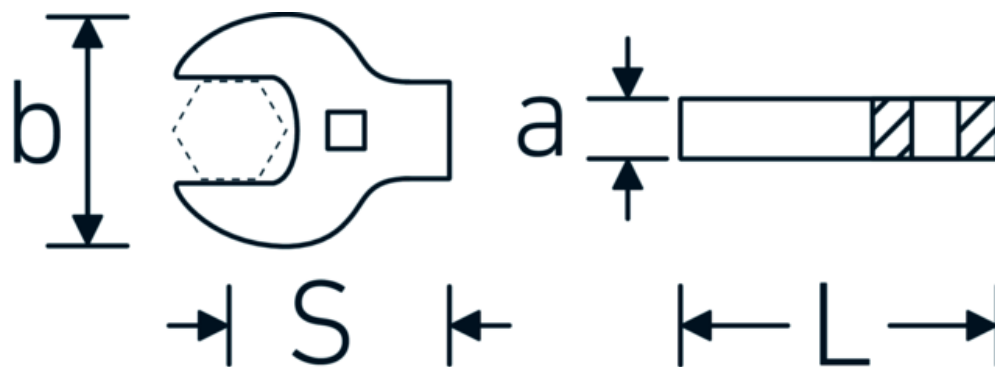

## CROW-FOOT-nøgle heavy-duty, tommer

540a HD

Art. nr. **02501028**

GTIN **4018754285716**

Model **540A HD SW 7/16**

### Egenskaber.

- til specielt høje belastninger, fx rustfri stål sammenskrninger
- fuldstændig udnyttelse af gaffelåbningen i kombination med standard skralde
- forkromet
- leveres uden skralde
- BEMÆRK! Ændrede indstillingsværdier på momentnøglen|<!-- (se note side [170524]) -->

## Tekniske egenskaber.

a	11 mm
Firkantet drev indvendigt (tommer)	3/8 "
Bredde mm (b)	26 mm
Længde mm (L)	40 mm
S	25 mm
Bredde på tværs af flader [tommer]	7/16 "