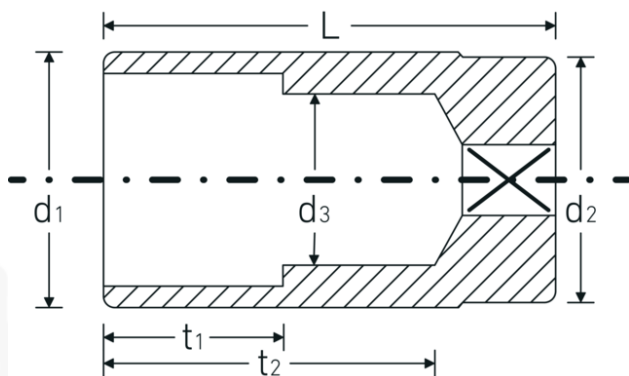

Doppen 1/2", imperiaal, lang

51a

Artikelnr. **03420050**
GTIN **4018754008100**
Model **51 A 1 1/16**

Aanwijzing. 1/2 " Dop M. 1 1/16" L.83mm

Eigenschappen.

- lang
- ASME B 107.1, Fed. Spec. GGG-W-641, SAE AS 954-E
- HPQ®-high performance staal, verchromd

Voordelen.

lang

Technische tekening.

Technische kenmerken.

Uitvoerprofiel	Dubbel-zeskant AS-drive
Aandrijving vierkant binnen (inch)	1/2 "
d1	36,2 mm
d2	34 mm
d3	25,8 mm
Lengte mm (L)	83 mm
Breedte over vlakken [inch]	1 1/16 "
t1	35 mm
t2	64,5 mm

Logistieke gegevens.

Diepte mm (IFS)	84
Breedte mm (IFS)	37
Hoogte mm (IFS)	37
Lengte (verpakt, mm)	185
Breedte (verpakt, mm)	85
Hoogte (verpakt, mm)	38
Volume (verpakt, dm3)	0.59755 dm3
Artikelnr.	03420050
Gewicht (bruto, KG)	1,550
Gewicht PAP (KG)	0,000
Gewicht PVC (KG)	0,009
GTIN	4018754008100
Land van oorsprong	GERMANY
Regio van oorsprong	Nordrhein-Westfalen
WEEE/ElektroG	nicht ear-pflichtig
Douanetarief nr.	82042000
Verpakkingsstandaard	5
Gewicht (g)	359 g

Varianten.

Artikelnr.	Modelnr. (ERP)	Beschrijving	GTIN
03420024	51 A 3/8	1/2 " Dop M. 3/8" L.83mm	4018754127108
03420028	51 A 7/16	1/2 " Dop M. 7/16" L.83mm	4018754127115
03420032	51 A 1/2	1/2 " Dop M. 1/2" L.83mm	4018754008025
03420034	51 A 9/16	1/2 " Dop M. 9/16" L.83mm	4018754008032
03420036	51 A 5/8	1/2 " Dop M. 5/8" L.83mm	4018754008049
03420038	51 A 11/16	1/2 " Dop M. 11/16" L.83mm	4018754008056
03420040	51 A 3/4	1/2 " Dop M. 3/4" L.83mm	4018754008063
03420042	51 A 13/16	1/2 " Dop M. 13/16" L.83mm	4018754127122
03420044	51 A 7/8	1/2 " Dop M. 7/8" L.83mm	4018754008070
03420046	51 A 15/16	1/2 " Dop M. 15/16" L.83mm	4018754008087
03420048	51 A 1	1/2 " Dop M. 1" L.83mm	4018754008094
03420050	51 A 1 1/16	1/2 " Dop M. 1 1/16" L.83mm	4018754008100
03420052	51 A 1 1/8	1/2 " Dop M. 1 1/8" L.83mm	4018754008117
03420054	51 A 1 3/16	1/2 " Dop M. 1 3/16" L.83mm	4018754127139