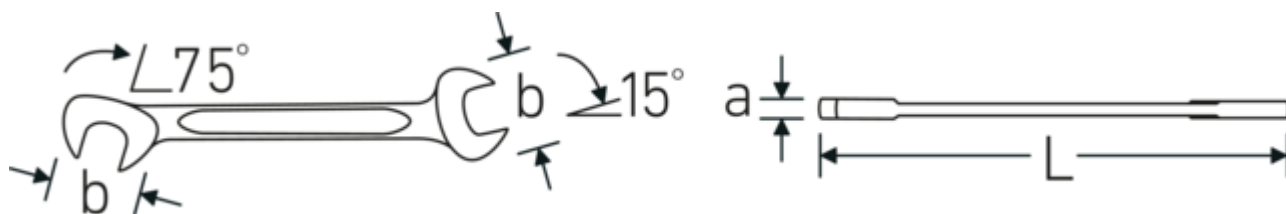

Chiavi piccole a due bocche ELECTRIC

ELECTRIC 12a

Nr. art **40463232**
GTIN **4018754020034**
Modello **ELECTRIC 12a 1/2**

Designazione.

Chiave fissa a due bocche piccola ELECTRIC Mis. 1/2 " L.131mm

Descrizione.

- Chrome-Alloy-Steel, cromate

Disegno tecnico.

Attributi tecnici.

a	3 mm
Larghezza mm (b)	28,3 mm
Lunghezza mm (L)	131 mm
Posizione della bocca	15/75 °
Larghezza tra i piatti 1 [pollice]	1/2 "
Larghezza tra i piatti 2 [pollici]	1/2 "

Dati logistici.

Profondità mm (IFS)	131
Larghezza mm (IFS)	29
Altezza mm (IFS)	3
Lunghezza (imballata, mm)	135
Larghezza (imballata, mm)	70
Altezza (imballata, mm)	15
Volume (imballato, dm3)	0.14175 dm3
N° Art.	40463232
Peso (lordo, kg)	0,375
Peso PAP (kg)	0,000
Peso PVC (kg)	0,004