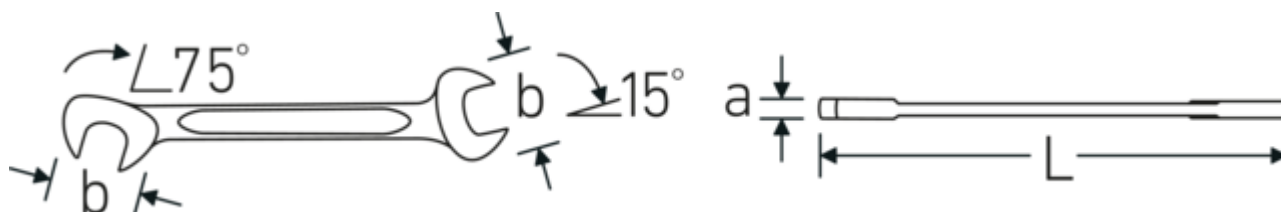

### ELECTRIC 12a

Núm. art. **40462020**  
GTIN **4018754019991**  
Modelo **ELECTRIC 12a 5/16**

**Designación.** Llave doble pequeña ELECTRIC SW 5/16 " L.96mm

**Descripción.** • Chrome-Alloy-Steel, cromadas

### Dibujo técnico.

### Atributos técnicos.

a	3 mm
Anchura mm (b)	16,8 mm
Longitud mm (L)	96 mm
Posición de la boca	15/75 °
Anchura de los planos 1 [pulgada]	5/16 "
Anchura de los planos 2 [pulgadas]	5/16 "