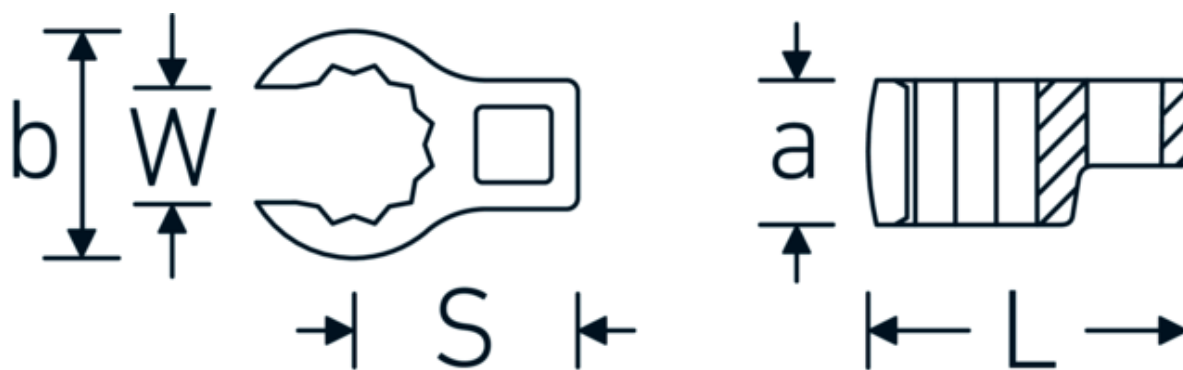

Klucz pazurowy oczkowy otwarty CROW-RING

440

Art. nr 03190038
GTIN 4018754141173
Modelka 440 38

Oznaczenie. 1/2 " Klucz CROW-FOOT Wi. 38mm Dł.68,1mm

Właściwości.

- stal stopowa chromowa, chromowane
- Uwaga! Zmienione wartości nastawcze w kluczu dynamometrycznego

Rysunek techniczny.

Atrybuty techniczne.

a	24 mm
Kwadratowy napęd wewnętrzny (cal)	1/2 "
Szerokość mm (b)	53,9 mm
Długość mm (L)	68,1 mm
S	35,6 mm

Dane logistyczne.

Głębokość mm (IFS)	100
Szerokość mm (IFS)	60
Wysokość mm (IFS)	25
Długość (w opakowaniu, mm)	100
Szerokość (w opakowaniu, mm)	60