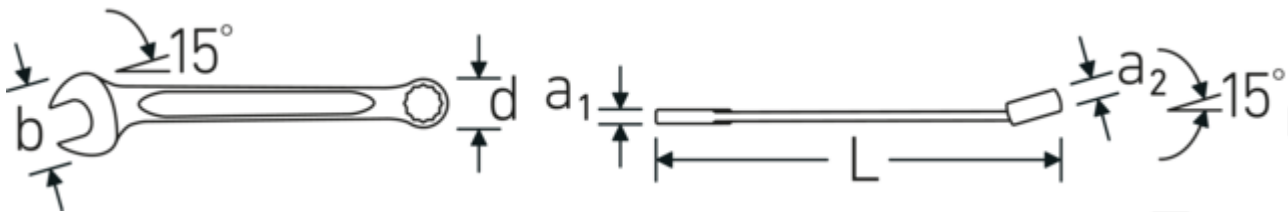

### OPEN BOX 13a

Product no. **40481313**  
 GTIN **4018754020065**  
 Model **OPEN BOX 13a 13/64**

**Label.** Combination wrench Wrench size 13/64 " L.95mm

## Technical Drawing.

## Technical Attributes.

a1	3 mm
a2	3,2 mm
Width mm (b)	14 mm
d	9,8 mm
DIN	DIN 3113 Form A / ISO 7738 Form A
Length mm (L)	95 mm
Jaw angle	15 °
Ring position	15 °
Wrench width 1 [inch]	13/64 "
Wrench width s 2 [inch]	13/64 "

## Logistics data.

Depth mm (IFS)	95
Width mm (IFS)	14
Height mm (IFS)	5
Length (packed, mm)	97
Width (packed, mm)	15
Height (packed, mm)	18
Volume (packed, dm <sup>3</sup> )	0.02619 dm <sup>3</sup>
Product no.	40481313
Weight (gross, kg)	0,054
Weight PAP (kg)	0,000
Weight PVC (kg)	0,003
GTIN	4018754020065