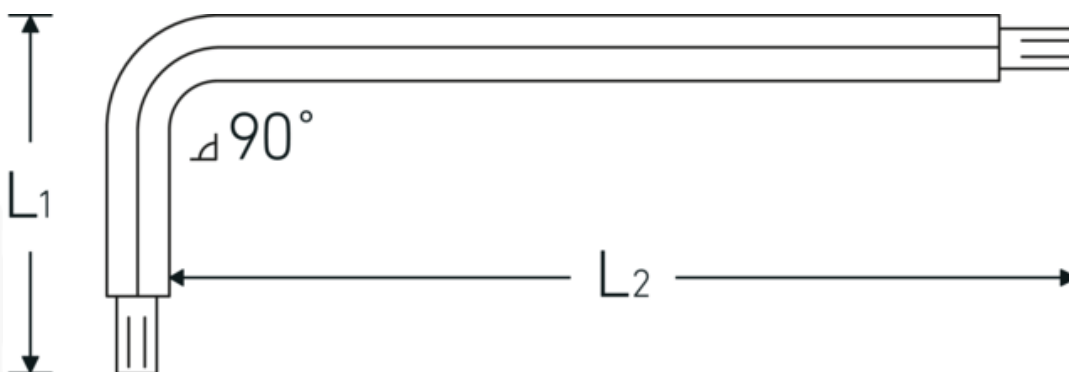

Vinkelstiftnøgle

10771

Art. nr. 43270015
GTIN 4018754109982
Model 10771 T 15 KUGELKOPF-
WINKELSCHRAUBENDREHER
TORX

Betegnelse.

Vinkelskruetrækker L.27mm x 136mm

Egenskaber.

- til skruer med indiv. TORX®
- lang udførelse
- kuglehoved i den lange ende af klingens
- svingvinkel indtil 25° til hver side
- Chrom-Vanadium, bruneret

Fordele.

til indvendige TORX® skruer

Teknisk tegning.

Tekniske egenskaber.

Udgangsprofil	TORX®
Størrelse udgangsprofil	T15
L1	27 mm
L2	136 mm

Logistiske data.

Dybde mm (IFS)	132
Bredde mm (IFS)	18
Højde mm (IFS)	4
Længde (pakket, mm)	140
Bredde (pakket, mm)	100
Højde (pakket, mm)	40
Volumen (pakket, dm ³)	0.56 dm ³
Art. nr.	43270015
Vægt (g)	10 g
Vægt PAP (kg)	0,000
Vægt PVC (kg)	0,002
GTIN	4018754109982
Oprindelsesland	GERMANY
Oprindelsesregion	Baden-Württemberg
WEEE/ElektroG	nicht ear-pflichtig
Toldtarif nr.	82041100
Standard for pakning	5

Varianter.

Art. nr.	Artikel nr. (ERP)	Betegnelse	GTIN
43270010	10771 T 10 KUGELKOPF-WINKELSCHRAUBENDREHER TORX	Vinkelskruetrækker L.23mm x 121mm	4018754109975
43270015	10771 T 15 KUGELKOPF-WINKELSCHRAUBENDREHER TORX	Vinkelskruetrækker L.27mm x 136mm	4018754109982
43270020	10771 T 20 KUGELKOPF-WINKELSCHRAUBENDREHER TORX	Vinkelskruetrækker L.29mm x 148mm	4018754109999
43270025	10771 T 25 KUGELKOPF-WINKELSCHRAUBENDREHER TORX	Vinkelskruetrækker L.33mm x 163mm	4018754110001
43270027	10771 T 27 KUGELKOPF-WINKELSCHRAUBENDREHER TORX	Vinkelskruetrækker L.36mm x 176mm	4018754110018
43270030	10771 T 30 KUGELKOPF-WINKELSCHRAUBENDREHER TORX	Vinkelskruetrækker L.38mm x 191mm	4018754110025
43270040	10771 T 40 KUGELKOPF-WINKELSCHRAUBENDREHER TORX	Vinkelskruetrækker L.43mm x 210mm	4018754110032