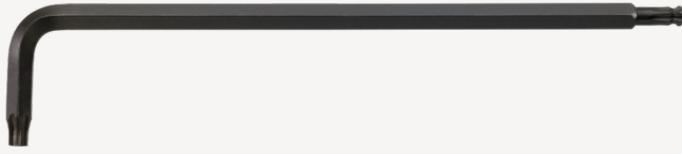

Vinkelstiftnøgle

10771

Art. nr. 43270015
GTIN 4018754109982
Model 10771 T 15 KUGELKOPF-
WINKELSCHRAUBENDREHER
TORX

Betegnelse.

Vinkelskruetrækker L.27mm x 136mm

Egenskaber.

- til skruer med indiv. TORX®
- lang udførelse
- kuglehoved i den lange ende af klingens
- svingvinkel indtil 25° til hver side
- Chrom-Vanadium, bruneret

Fordele.

til indvendige TORX® skruer

Teknisk tegning.

Tekniske egenskaber.

Udgangsprofil	TORX®
Størrelse udgangsprofil	T15
L1	27 mm
L2	136 mm

Logistiske data.

Dybde mm (IFS)	132
Bredde mm (IFS)	18
Højde mm (IFS)	4
Længde (pakket, mm)	140
Bredde (pakket, mm)	100
Højde (pakket, mm)	40
Volumen (pakket, dm ³)	0.56 dm ³
Art. nr.	43270015
Vægt (g)	10 g
Vægt PAP (kg)	0,000
Vægt PVC (kg)	0,002
GTIN	4018754109982
Oprindelsesland	GERMANY
Oprindelsesregion	Baden-Württemberg
WEEE/ElektroG	nicht ear-pflichtig
Toldtarif nr.	82041100
Standard for pakning	5

Varianter.

Art. nr.	Artikel nr. (ERP)	Betegnelse	GTIN
43270010	10771 T 10 KUGELKOPF-WINKELSCHRAUBENDREHER TORX	Vinkelskruetrækker L.23mm x 121mm	4018754109975
43270015	10771 T 15 KUGELKOPF-WINKELSCHRAUBENDREHER TORX	Vinkelskruetrækker L.27mm x 136mm	4018754109982
43270020	10771 T 20 KUGELKOPF-WINKELSCHRAUBENDREHER TORX	Vinkelskruetrækker L.29mm x 148mm	4018754109999
43270025	10771 T 25 KUGELKOPF-WINKELSCHRAUBENDREHER TORX	Vinkelskruetrækker L.33mm x 163mm	4018754110001
43270027	10771 T 27 KUGELKOPF-WINKELSCHRAUBENDREHER TORX	Vinkelskruetrækker L.36mm x 176mm	4018754110018
43270030	10771 T 30 KUGELKOPF-WINKELSCHRAUBENDREHER TORX	Vinkelskruetrækker L.38mm x 191mm	4018754110025
43270040	10771 T 40 KUGELKOPF-WINKELSCHRAUBENDREHER TORX	Vinkelskruetrækker L.43mm x 210mm	4018754110032