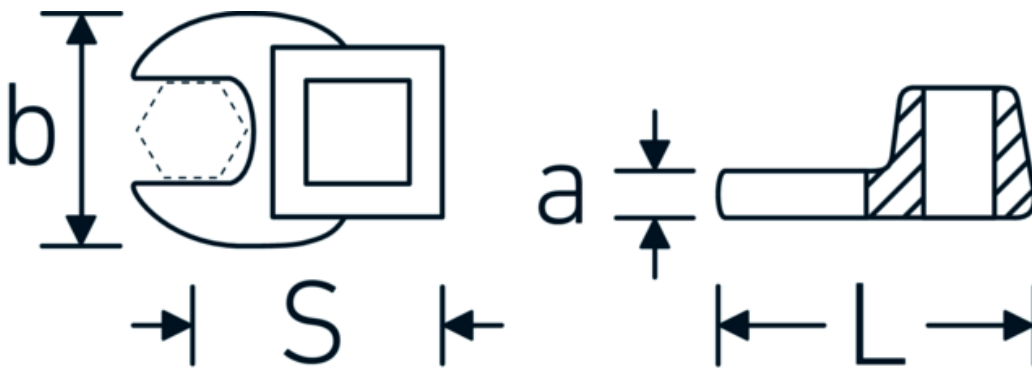

CROW-FOOT spanner

540

Product no. 01200009
GTIN 4018754149124
Model 540 9

Label. 1/4 " CROW-FOOT spanner Spanner size 9mm L.25,5mm

Features.

- Chrome Alloy Steel, chrome plated
- Caution! Modified settings on torque wrench

Technical Drawing.

Technical Attributes.

a	6,3 mm
Internal square drive (inch)	1/4 "
Width mm (b)	19,8 mm
Length mm (L)	25,5 mm
S	14,6 mm
Width across flats [mm]	9 mm

Logistics data.

Depth mm (IFS)	25
Width mm (IFS)	19
Height mm (IFS)	10
Length (packed, mm)	30
Width (packed, mm)	25
Height (packed, mm)	12
Volume (packed, dm3)	0.009 dm3

Variants.

Art. no.	Model no. (ERP)	Description	GTIN
01200008	540 8	1/4 " CROW-FOOT spanner Spanner size 8mm L.25,5mm	4018754149117
01200009	540 9	1/4 " CROW-FOOT spanner Spanner size 9mm L.25,5mm	4018754149124
01200010	540 10	1/4 " CROW-FOOT spanner Spanner size 10mm L.25,5mm	4018754149131
02200011	540 11	3/8 " CROW-FOOT spanner Spanner size 11mm L.32mm	4018754149414
02200012	540 12	3/8 " CROW-FOOT spanner Spanner size 12mm L.34,3mm	4018754003495
02200013	540 13	3/8 " CROW-FOOT spanner Spanner size 13mm L.34,3mm	4018754003501
02200014	540 14	3/8 " CROW-FOOT spanner Spanner size 14mm L.37,7mm	4018754003518
02200015	540 15	3/8 " CROW-FOOT spanner Spanner size 15mm L.37,7mm	4018754003525
02200016	540 16	3/8 " CROW-FOOT spanner Spanner size 16mm L.37,7mm	4018754003532
02200017	540 17	3/8 " CROW-FOOT spanner Spanner size 17mm L.42,5mm	4018754003549
02200018	540 18	3/8 " CROW-FOOT spanner Spanner size 18mm L.42,5mm	4018754003556
02200019	540 19	3/8 " CROW-FOOT spanner Spanner size 19mm L.42,5mm	4018754003563
02200020	540 20	3/8 " CROW-FOOT spanner Spanner size 20mm L.42,4mm	4018754141067
02200021	540 21	3/8 " CROW-FOOT spanner Spanner size 21mm L.44,5mm	4018754003570