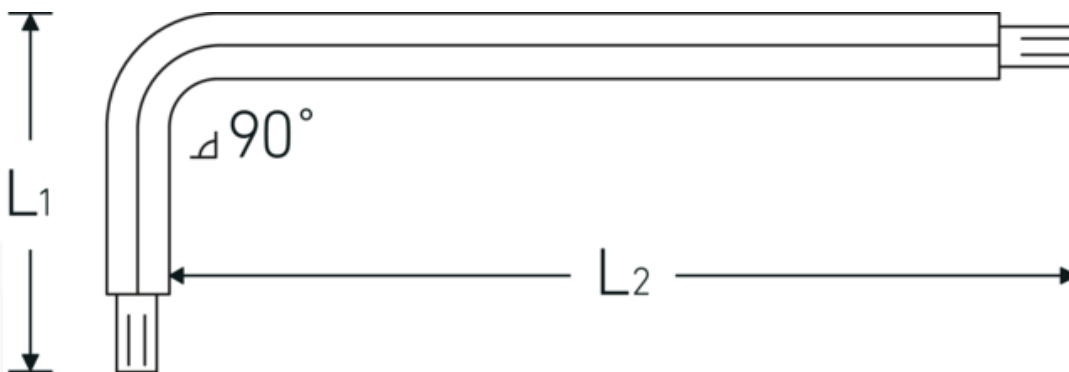

### Aanwijzing.

Haakse schroevendraaiers met kogelkop Uitgang zeshoek 1,5mm L.14mm x 89mm

### Eigenschappen.

- voor binnenzeskantbouten
- met kogelkop aan de lange kant
- zwenkhoek tot 25° naar iedere kant
- Chroom-Vanadium, gebruineerd

## Technische kenmerken.

<b>Uitvoerprofiel</b>	Zeskant
<b>Uitgaande zeskant (mm)</b>	1,5 mm
<b>L1</b>	14 mm
<b>L2</b>	89 mm