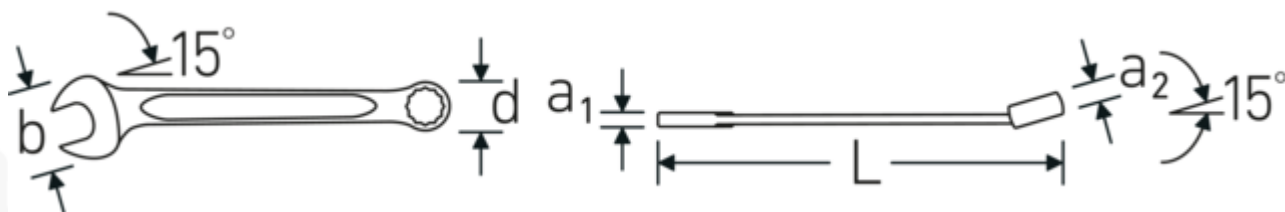

Teknisk tegning.

Tekniske egenskaber.

a1 9,6 mm
a2 17 mm

Logistiske data.

Dybde mm (IFS) 450
Bredde mm (IFS) 74