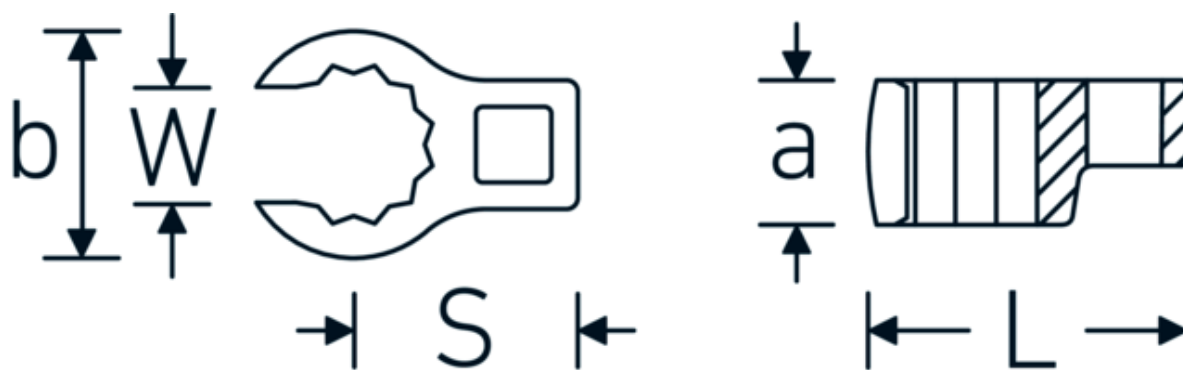

Klucz pazurowy oczkowy otwarty CROW-RING

440

Art. nr 03190034
GTIN 4018754141166
Modelka 440 34

Oznaczenie. 1/2 " Klucz CROW-FOOT Wi. 34mm Dł.64,2mm

Właściwości.

- stal stopowa chromowa, chromowane
- Uwaga! Zmienione wartości nastawcze w kluczu dynamometrycznego

Rysunek techniczny.

Atrybuty techniczne.

a	24 mm
Kwadratowy napęd wewnętrzny (cal)	1/2 "
Szerokość mm (b)	50 mm
Długość mm (L)	64,2 mm
S	33,5 mm

Dane logistyczne.

Głębokość mm (IFS)	62
Szerokość mm (IFS)	48
Wysokość mm (IFS)	24
Długość (w opakowaniu, mm)	70
Szerokość (w opakowaniu, mm)	50