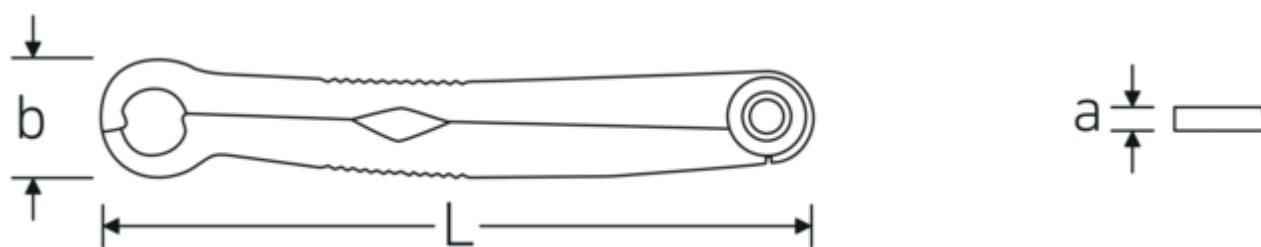

- patentado
- con efecto carraca, particularmente adecuadas para tuercas de racor
- con una llave pueden accionarse tornillos/tuercas métricos y en pulgadas
- elaboradas en acero inoxidable bonificado

Ventajas.

Made in Germany: STAHLWILLE Llaves FastRatch, con efecto carraca -, longitud 121,4 mm, , 41100808

Usos universales para conexiones roscadas, escala métrica y en pulgadas

Gracias a la tecnología patentada del «anillo que se abre», actúa sin problemas incluso en lugares de montaje de difícil acceso, como las uniones roscadas de tubos

Gracias al resorte de cierre integrado, puede agarrar de forma fiable los tornillos y tuercas redondeados en todo momento, incluso si están desgastados

Dibujo técnico.

Atributos técnicos.

a	4 mm
Anchura mm (b)	16 mm
Longitud mm (L)	121,4 mm
Anchura de los planos 1 [mm]	8 mm
Anchura de los planos 1 [pulgada]	5/16 "