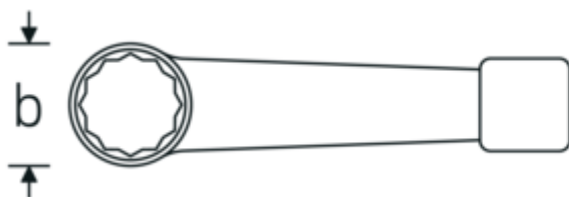

Klucze oczkowe do pobijania

4205

Art. nr 42050030
GTIN 4018754024100
Modelka 4205 30

Oznaczenie. Klucz oczkowy udarowy Wi. 30mm Dł.190mm

Właściwości.

- DIN 7444
- stal specjalna, szara

Zalety.

DIN 7444

Rysunek techniczny.

Atrybuty techniczne.

a	16,5 mm
Szerokość mm (b)	51,5 mm
DIN	DIN 7444
Długość mm (L)	190 mm
Szerokość w poprzek mieszkań 1 [mm]	30 mm

Dane logistyczne.

Głębokość mm (IFS)	190
Szerokość mm (IFS)	52
Wysokość mm (IFS)	17
Długość (w opakowaniu, mm)	191

Szerokość (w opakowaniu, mm)	53
Wysokość (w opakowaniu, mm)	18
Objętość (w opakowaniu, dm³)	0.182214 dm ³
Art. nr	42050030
Waga (brutto, kg)	0,365
Waga PAP (kg)	0,000
Waga PVC (kg)	0,004
GTIN	4018754024100
Kraj pochodzenia	GERMANY
Region pochodzenia	Nordrhein-Westfalen
WEEE/ElektroG	nicht ear-pflichtig
Nr taryfy celnej	82041100
Standard pakowania	1
Waga (g)	365 g