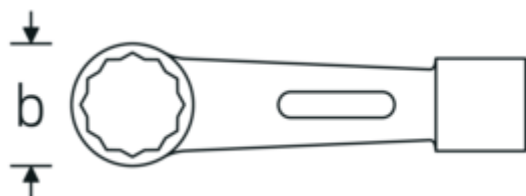

### Bezeichnung.

Schlagringschlüssel SW 41 mm L.200mm

### Technische Zeichnung.

### Technische Attribute.

a	29 mm
Breite mm (b)	59 mm
Länge mm (L)	200 mm
Legierung	Chrome Alloy Steel