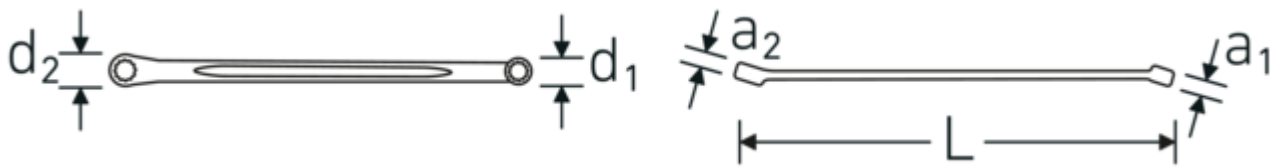

Technische Zeichnung.

Technische Attribute.

a1	5,3 mm
a2	5,8 mm
Abtriebsprofil	Doppelsechskant AS-Drive®
d1	8,8 mm
d2	11 mm
Länge mm (L)	185 mm
Legierung	HPQ® Hochleistungsstahl
Oberfläche	verchromt
Schlüsselweite 1 [mm]	5,5 mm
Ringstellung	15 °
Schlüsselweite 2 [mm]	7 mm

Logistikdaten.

Tiefe mm (IFS)	184
Breite mm (IFS)	11
Höhe mm (IFS)	8
Länge (verpackt, mm)	200
Breite (verpackt, mm)	60
Höhe (verpackt, mm)	11
Volumen (verpackt, dm3)	0.132 dm3
Art.-Nr.	41035507
Gewicht (brutto, kg)	0,146
Gewicht PAP (kg)	0,000
Gewicht PVC (kg)	0,004
GTIN	4018754139286
Ursprungsland	GERMANY
Ursprungsregion	Nordrhein-Westfalen
WEEE/ElektroG	nicht ear-pflichtig
Zolltarifnr.	82041100
Packnorm	5
Gewicht (g)	28 g

Varianten.

Art.-Nr.	Modell-Nr. (ERP)	Bezeichnung	GTIN
41035507	220 5,5 x 7	Doppelringschlüssel SW 5.5 x 7 mm L.185mm	4018754139286
41030608	220 6 x 8	Doppelringschlüssel SW 6 x 8 mm L.205mm	4018754139279
41030911	220 9 x 11	Doppelringschlüssel SW 9 mm L.250mm	4018754140367
41031011	220 10 x 11	Doppelringschlüssel SW 10 x 11 mm L.250mm	4018754140374
41031214	220 12 x 14	Doppelringschlüssel SW 12 x 14 mm L.290mm	4018754140381
41031314	220 13 x 14	Doppelringschlüssel SW 13 x 14 mm L.290mm	4018754140398
41031719	220 17 x 19	Doppelringschlüssel SW 17 x 19 mm L.365mm	4018754140404