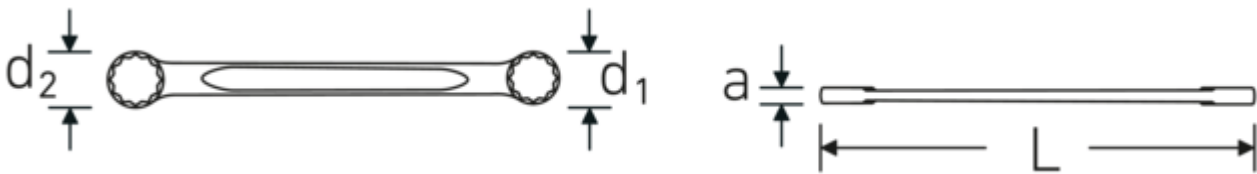

**Double ring wrench, metric**

**StahlwilleSTABIL®21**

Product no. **41050809**  
GTIN **4018754021239**  
Model **21 8 x 9**

**Label.** Double ring wrench Wrench size 8 x 9 mm L.115mm

**Technical Drawing.**

**Technical Attributes.**

<b>a</b>	5,5 mm
<b>Drive profile</b>	bi-hex AS-Drive®
<b>d1</b>	12,5 mm
<b>d2</b>	14 mm
<b>DIN</b>	DIN 837 / ISO 10103
<b>Length mm (L)</b>	115 mm
<b>Wrench width 1 [mm]</b>	8 mm
<b>Wrench width 2 [mm]</b>	9 mm

**Logistics data.**

<b>Depth mm (IFS)</b>	115
<b>Width mm (IFS)</b>	15
<b>Height mm (IFS)</b>	6
<b>Length (packed, mm)</b>	115
<b>Width (packed, mm)</b>	60
<b>Height (packed, mm)</b>	16
<b>Volume (packed, dm3)</b>	0.1104 dm3
<b>Product no.</b>	41050809
<b>Weight (gross, kg)</b>	0,190
<b>Weight PAP (kg)</b>	0,000
<b>Weight PVC (kg)</b>	0,004
<b>GTIN</b>	4018754021239
<b>Country of origin</b>	GERMANY

41053034 21 30 x 34

Double ring wrench Wrench size 30 x  
34 mm L.325mm

4018754021437