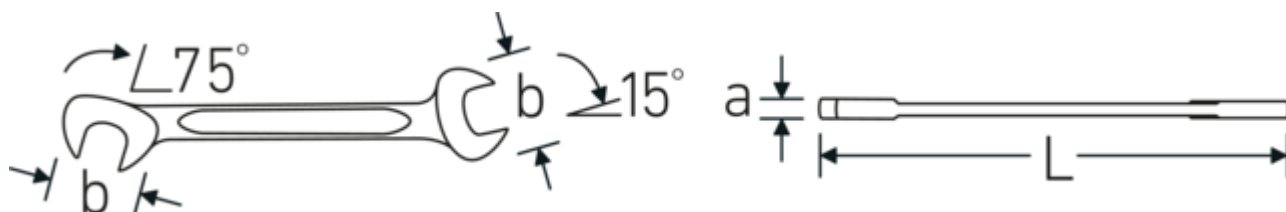

Lille dobbelt gaffelnøgle ELECTRIC

ELECTRIC 12a

Art. nr. **40463232**
GTIN **4018754020034**
Model **ELECTRIC 12a 1/2**

Betegnelse. Dobbeltgaffelnøgle lille ELECTRIC St. 1/2 " L.131mm

Egenskaber. • Chrome-Alloy-Steel, forkromet

Teknisk tegning.

Tekniske egenskaber.

a	3 mm
Bredde mm (b)	28,3 mm
Længde mm (L)	131 mm
Kæbeposition	15/75 °
Bredde på tværs af flader 1 [tommer]	1/2 "
Bredde på tværs af flader 2 [tommer]	1/2 "

Logistiske data.

Dybde mm (IFS)	131
Bredde mm (IFS)	29
Højde mm (IFS)	3
Længde (pakket, mm)	135
Bredde (pakket, mm)	70
Højde (pakket, mm)	15
Volumen (pakket, dm ³)	0.14175 dm ³
Art. nr.	40463232
Vægt (g)	37 g
Vægt PAP (kg)	0,000
Vægt PVC (kg)	0,004