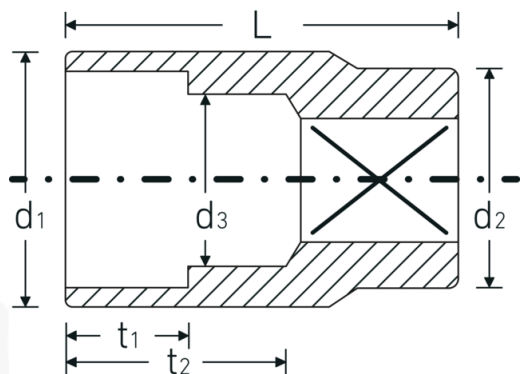

## Chiavi a bussola

50a

Nr. art **03410060**  
GTIN **4018754127078**  
Modello **50 A 1 3/8**

**Designazione.** 1/2 " Inserto chiave a bussola Mis. 1 3/8" Lar.50mm

**Descrizione.**

- ASME B 107.1, Fed. Spec. GGG-W-641, SAE AS 954 (valori di controllo)
- acciaio ad alte prestazioni HPQ®, cromate

## Disegno tecnico.

## Attributi tecnici.

**Profilo di uscita** Doppio esagonale AS-drive

## Varianti.

N° Art.	Nr. modello (ERP)	Designazione	GTIN
03410024	50 A 3/8	1/2 " Insetto chiave a bussola Mis. 3/8" Lar.38mm	4018754007837
03410028	50 A 7/16	1/2 " Insetto chiave a bussola Mis. 7/16" Lar.38mm	4018754007851
03410032	50 A 1/2	1/2 " Insetto chiave a bussola Mis. 1/2" Lar.38mm	4018754007868
03410034	50 A 9/16	1/2 " Insetto chiave a bussola Mis. 9/16" Lar.38mm	4018754007875
03410035	50 A 19/32	1/2 " Insetto chiave a bussola Mis. 19/32" Lar.38mm	4018754007882
03410036	50 A 5/8	1/2 " Insetto chiave a bussola Mis. 5/8" Lar.38mm	4018754007899
03410038	50 A 11/16	1/2 " Insetto chiave a bussola Mis. 11/16" Lar.38mm	4018754007912
03410040	50 A 3/4	1/2 " Insetto chiave a bussola Mis. 3/4" Lar.38mm	4018754007929
03410041	50 A 25/32	1/2 " Insetto chiave a bussola Mis. 25/32" Lar.41mm	4018754007936
03410042	50 A 13/16	1/2 " Insetto chiave a bussola Mis. 13/16" Lar.41mm	4018754007943
03410044	50 A 7/8	1/2 " Insetto chiave a bussola Mis. 7/8" Lar.42mm	4018754007950