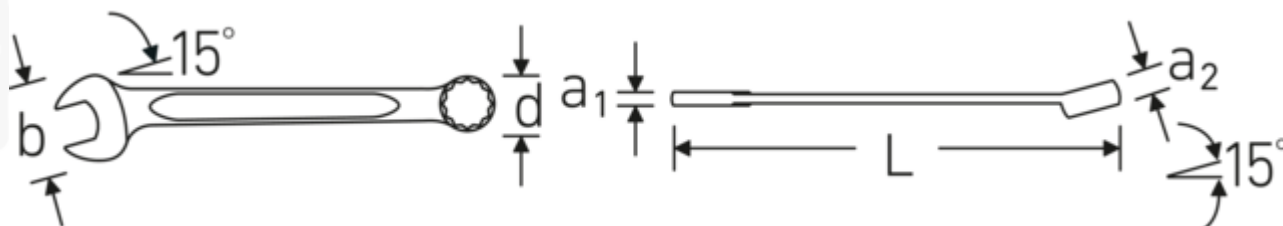

Llaves combinadas

130a

Núm. art. **40572828**
GTIN **4018754020676**
Modelo **130a 7/16**

Designación. Llaves de anillo SW 7/16 " L.135mm

Descripción.

- Fed. Spec. GGG-W-636 E
- HPQ®-Acero de alta calidad, cromado

Ventajas.

Made in Germany: STAHLWILLE Llaves combinadas , lado de la boca en estrella acodado 15 °, longitud 135 mm, Fed. Spec. GGG-W-636 E , 40572828

El proceso de fabricación especial permite anillos en estrella con paredes finas, perfectos para atornillar en lugares de difícil acceso

Dibujo técnico.

Atributos técnicos.

a1	6 mm
a2	8 mm
Anchura mm (b)	23 mm
d	16,2 mm
DIN	Fed. Spec. GGG- W-636 E
Longitud mm (L)	135 mm
Posición de la boca	15 °
Posición del anillo	15 °
Anchura de los planos 1 [pulgada]	7/16 "
Anchura de los planos 2 [pulgadas]	7/16 "

Datos logísticos.

Profundidad mm (IFS)	135
Anchura mm (IFS)	24
Altura mm (IFS)	12
Longitud (empaquetada, mm)	140
Anchura (empaquetada, mm)	45
Altura en pulgadas	35
Volumen (envasado, dm3)	0.2205 dm3
Núm. art.	40572828
Peso (bruto, kg)	0,420
Peso PAP (kg)	0,000
Peso PVC (kg)	0,003
GTIN	4018754020676
País de origen	GERMANY
Región de origen	Nordrhein-Westfalen
RAEE/Ley eléctrica	nicht ear-pflichtig
Arancel de aduanas núm.	82041100
Norma de embalaje	10
Peso	42 g