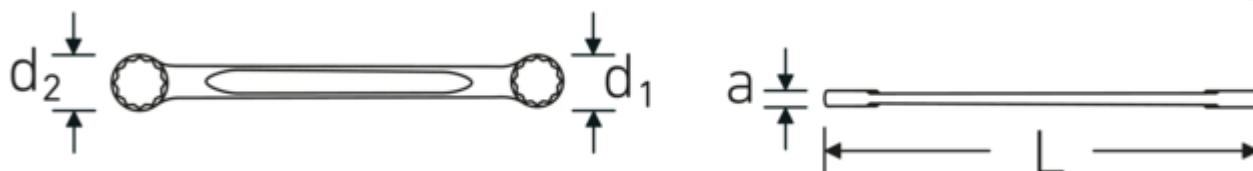

Disegno tecnico.

Attributi tecnici.

a	6 mm
Profilo di uscita	Doppio esagonale AS-drive
d1	12,5 mm
d2	15,4 mm

Dati logistici.

Profondità mm (IFS)	115
Larghezza mm (IFS)	15
Altezza mm (IFS)	6
Lunghezza (imballata, mm)	115