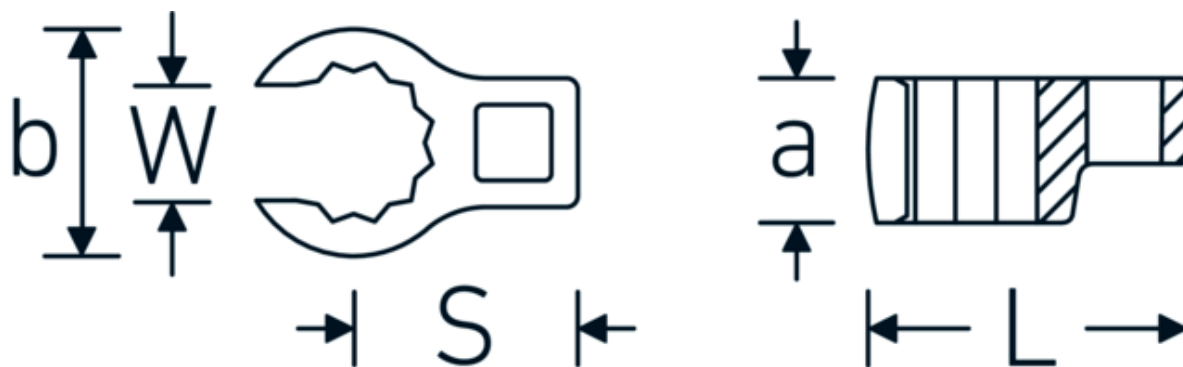

Chiavi CROW-RING

440

Nr. art **03190040**
GTIN **4018754141180**
Modello **440 40**

Designazione.

1/2 " Chiave CROW-FOOT Mis. 40mm Lar.71,8mm

Descrizione.

- Chrome-Alloy-Steel, cromate
- Attenzione! Modifica il valore impostato sulla chiave dinamometrica <!-- (vedi indicazioni pag. [170524]) -->

Disegno tecnico.

Attributi tecnici.

a	24,5 mm
Azionamento quadrato interno (pollici)	1/2 "
Larghezza mm (b)	57,9 mm
Lunghezza mm (L)	71,8 mm
S	37,7 mm

Dati logistici.

Profondità mm (IFS)	72
Larghezza mm (IFS)	56
Altezza mm (IFS)	24
Lunghezza (imballata, mm)	72
Larghezza (imballata, mm)	56
Altezza (imballata, mm)	24

Larghezza tra i piatti [mm]	40 mm	Volume (imballato, dm3)	0.096768 dm3
W	31 mm	N° Art.	03190040
		Peso (lordo, kg)	0,180
		Peso PAP (kg)	0,000
		Peso PVC (kg)	0,002
		GTIN	4018754141180
		Paese di origine	GERMANY
		Regione di origine	Nordrhein-Westfalen
		RAEE/Legge sull'elettricità	nicht ear-pflichtig
		N. tariffa doganale	82042000
		Standard di imballaggio	1
		Peso [mm]	160 g