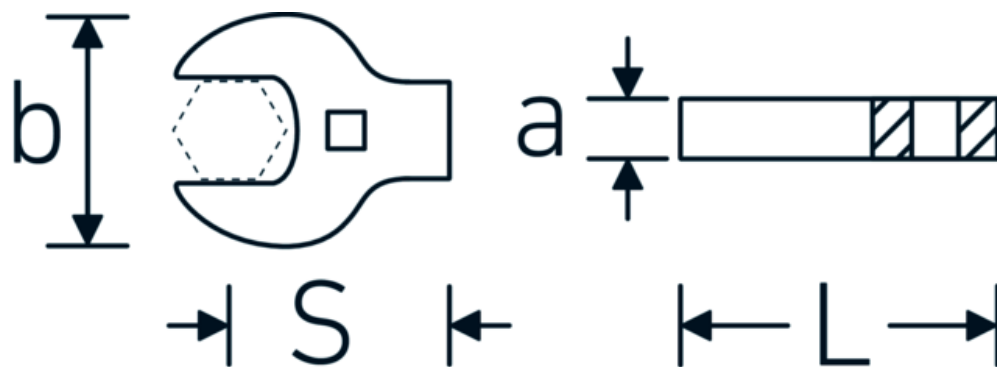

Chiavi CROW-FOOT heavy-duty

540a HD

Nr. art **02501044**
GTIN **4018754198108**
Modello **540A HD SW 7/8**

Designazione.

3/8 " Chiave CROW-FOOT heavy-duty Mis. 7/8" Lar.52mm

Descrizione.

- per carichi particolarmente elevati, ad es. collegamenti a vite in acciaio inossidabile
- utilizzo completo della bocca della chiave in combinazione con i cricchetti standard
- cromate
- fornitura senza cricchetto
- Attenzione! Modifica il valore impostato sulla chiave dinamometrica <!-- (vedi indicazioni pag. [170524]) -->

Vantaggi.

per carichi particolarmente elevati, come ad esempio avvitamenti in acciaio inossidabile

Disegno tecnico.

Attributi tecnici.

a	11 mm
Azionamento quadrato interno (pollici)	3/8 "
Larghezza mm (b)	48 mm
Lunghezza mm (L)	52 mm
S	31,3 mm
Larghezza tra le piastre [pollici]	7/8 "

Dati logistici.

Profondità mm (IFS)	45
Larghezza mm (IFS)	47
Altezza mm (IFS)	11
Lunghezza (imballata, mm)	65
Larghezza (imballata, mm)	65
Altezza (imballata, mm)	20
Volume (imballato, dm3)	0.0845 dm3
N° Art.	02501044
Peso (lordo, kg)	0,102
Peso PAP (kg)	0,000
Peso PVC (kg)	0,002
GTIN	4018754198108
Paese di origine	GERMANY
Regione di origine	Nordrhein-Westfalen
RAEE/Legge sull'elettricità	nicht ear-pflichtig
N. tariffa doganale	82042000
Standard di imballaggio	1
Peso [mm]	99 g

Varianti.

N° Art.	Nr. modello (ERP)	Designazione	GTIN
02501024	540A HD SW 3/8	3/8 " Chiave CROW-FOOT heavy-duty Mis. 3/8" Lar.39mm	4018754285709
02501028	540A HD SW 7/16	3/8 " Chiave CROW-FOOT heavy-duty Mis. 7/16" Lar.40mm	4018754285716