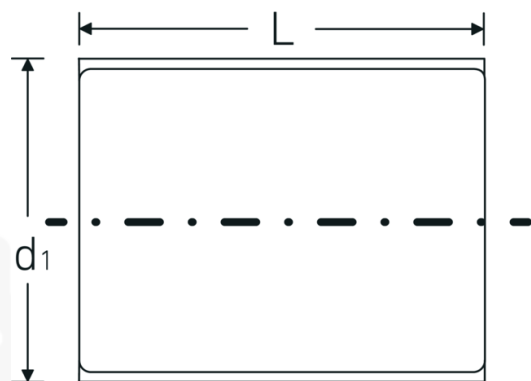

VDE-Nasadki 3/8"

12171 VDE

Art. nr 02380009
GTIN 4018754253470
Modelka 12171 VDE-9

Oznaczenie.

3/8 " Wkładka do kluczy nasadowych VDE Wi. 9mm Dł.43mm

Właściwości.

- HPQ®-stal wysokosprawna, chromowane
- VDE izolowany do 1000 V
- DIN EN 60900
- #T; AC/1000 V

Zalety.

Stal wysokiej jakości HPQ®, chromowana

Rysunek techniczny.

Atrybuty techniczne.

Profil wyjściowy	Nasadka podwójna sześciokątna AS-drive
Kwadratowy napęd wewnętrzny (cal)	3/8 "
d1	18 mm
DIN	DIN EN 60900
Długość mm (L)	43 mm
Szerokość w poprzek płaskowników [mm]	9 mm

Dane logistyczne.

Głębokość mm (IFS)	42
Szerokość mm (IFS)	19
Wysokość mm (IFS)	19
Długość (w opakowaniu, mm)	60
Szerokość (w opakowaniu, mm)	35
Wysokość (w opakowaniu, mm)	35
Objętość (w opakowaniu, dm ³)	0.0735 dm ³
Art. nr	02380009
Waga (brutto, kg)	0,050
Waga PAP (kg)	0,000
Waga PVC (kg)	0,002
GTIN	4018754253470
Kraj pochodzenia	GERMANY
Region pochodzenia	Nordrhein-Westfalen
WEEE/ElektroG	nicht ear-pflichtig
Nr taryfy celnej	82042000
Standard pakowania	1
Waga (g)	28 g

Variants.

Art. nr	Nr modelu (ERP)	Oznaczenie	GTIN
02380007	12171 VDE-7	3/8 " Wkładka do kluczy nasadowych VDE Wi. 7mm Dł.42mm	4018754253456
02380008	12171 VDE-8	3/8 " Wkładka do kluczy nasadowych VDE Wi. 8mm Dł.43mm	4018754253463
02380009	12171 VDE-9	3/8 " Wkładka do kluczy nasadowych VDE Wi. 9mm Dł.43mm	4018754253470
02380010	12171 VDE-10	3/8 " Wkładka do kluczy nasadowych VDE Wi. 10mm Dł.45mm	4018754253487
02380011	12171 VDE-11	3/8 " Wkładka do kluczy nasadowych VDE Wi. 11mm Dł.45mm	4018754253494
02380012	12171 VDE-12	3/8 " Wkładka do kluczy nasadowych VDE Wi. 12mm Dł.46mm	4018754253500
02380013	12171 VDE-13	3/8 " Wkładka do kluczy nasadowych VDE Wi. 13mm Dł.48mm	4018754253517