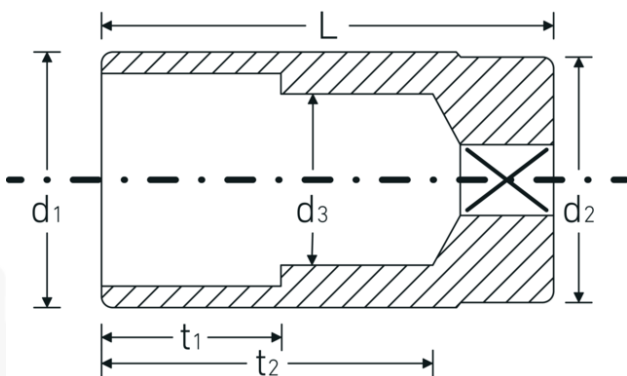

## Chiavi a bussola

51

Nr. art    **03020027**  
GTIN      **4018754005697**  
Modello   **51 27**

**Designazione.**                      1/2 " Insetto chiave a bussola Mis. mm Lar.83mm

**Descrizione.**

- lunghe
- DIN 3124/ISO 2725-1, E DIN EN 3710, E DIN EN 3709, ASME B 107.5M
- acciaio ad alte prestazioni HPQ®, cromate

## Disegno tecnico.

## Attributi tecnici.

<b>Profilo di uscita</b>	Doppio esagonale AS-drive
<b>Azionamento quadrato interno (pollici)</b>	1/2 "
<b>d1</b>	36,2 mm
<b>d2</b>	34 mm
<b>d3</b>	27 mm
<b>DIN</b>	DIN 3124 / ISO 2725-1, DIN EN 3710, DIN EN 3709, ASME B 107.5M
<b>Lunghezza mm (L)</b>	83 mm
<b>Larghezza tra i piatti [mm]</b>	27 mm
<b>t1</b>	20 mm
<b>t2</b>	60 mm
<b>Tipo</b>	Mercedes-Benz

## Varianti.

N° Art.	Nr. modello (ERP)	Designazione	GTIN
03020010	51 10	1/2 " Insetto chiave a bussola Mis. mm Lar.83mm	4018754167678
03020013	51 13	1/2 " Insetto chiave a bussola Mis. mm Lar.83mm	4018754005574
03020014	51 14	1/2 " Insetto chiave a bussola Mis. mm Lar.83mm	4018754005581
03020015	51 15	1/2 " Insetto chiave a bussola Mis. mm Lar.83mm	4018754005598
03020016	51 16	1/2 " Insetto chiave a bussola Mis. mm Lar.83mm	4018754005604
03020216	51 16-5/8	1/2 " Insetto chiave a bussola Mis. mm/" Lar.83mm	4018754005741
03020017	51 17	1/2 " Insetto chiave a bussola Mis. mm Lar.83mm	4018754005611
03020018	51 18	1/2 " Insetto chiave a bussola Mis. mm Lar.83mm	4018754005628