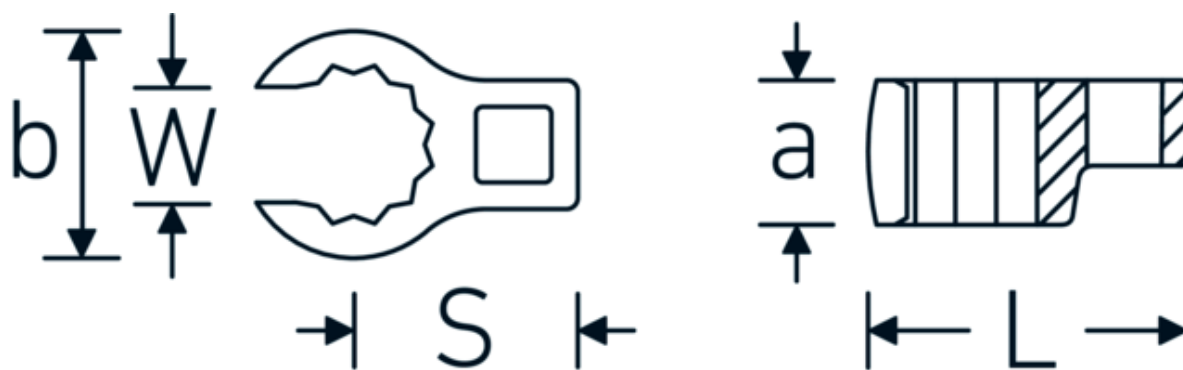

Klucz pazurowy oczkowy otwarty CROW-RING

440

Art. nr 01190011
GTIN 4018754149100
Modelka 440 11

Oznaczenie. 1/4 " Klucz CROW-FOOT Wi. 11mm Dł.28mm

Właściwości.

- stal stopowa chromowa, chromowane
- Uwaga! Zmienione wartości nastawcze w kluczu dynamometrycznego

Rysunek techniczny.

Atrybuty techniczne.

a	13,5 mm
Kwadratowy napęd wewnętrzny (cal)	1/4 "
Szerokość mm (b)	18,2 mm
Długość mm (L)	28 mm
S	14 mm

Dane logistyczne.

Głębokość mm (IFS)	27
Szerokość mm (IFS)	17
Wysokość mm (IFS)	8
Długość (w opakowaniu, mm)	105
Szerokość (w opakowaniu, mm)	25