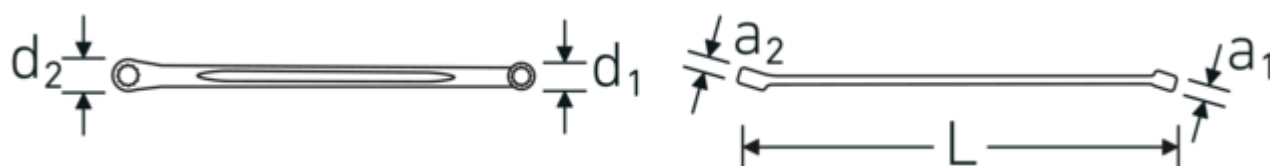

Dwustronne klucze oczkowe

220aSP

Art. nr 41162630
GTIN 4018754133550
Modelka 220aSP 26 x 30

Oznaczenie.

Dwustronny klucz oczkowy Wi. 13/16 x 15/16 " Dł.410mm

Właściwości.

- extra długie
- o profilu Spline-Drive
- odgięte o 15°
- MS-33787, MIL-W-8982
- HPQ®-stal wysokosprawna, chromowane

Zalety.

ekstra długi

Najważniejsze cechy produktu.

Technologie i cechy wydajnościowe.

Podwójny profil T

Nasze klucze trzpieniowe i oczkowe posiadają dodatkowe wgłębienie w środku narzędzia. Podobnie do zasady podwójnej belki T, zapewnia to ogromną nośność i maksymalną wytrzymałość przy jednoczesnym zmniejszeniu masy.

Rysunek techniczny.

Atrybuty techniczne.

a1	13 mm
a2	14,3 mm
Profil wyjściowy	Spline-drive
d1	29,5 mm
d2	34 mm
Rozmiar profilu wyjściowego	26 x 30
Długość mm (L)	410 mm
Pozycja pierścienia	15 °
Szerokość w poprzek mieszkań 1 [cal]	13/16 "
Szerokość w poprzek mieszkań 2 [cal]	15/16 "