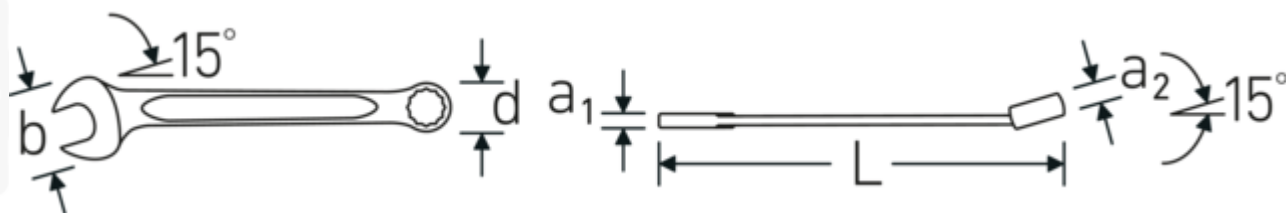

## Vantaggi.

Made in Germany - STAHLWILLE Chiavi combinate OPEN BOX , lato anello 15 ° angolato, lunghezza 530 mm, DIN 3113 Form A / ISO 7738 Form A , 40487272

Estremamente resistente e durevole, più resistente di qualsiasi vite

## Attributi tecnici.

a1	14 mm
a2	21 mm
Larghezza mm (b)	103 mm
d	74 mm
DIN	DIN 3113 Form A / ISO 7738 Form A
Lunghezza mm (L)	530 mm
Posizione della bocca	15 °
Posizione dell'anello	15 °
Larghezza tra i piatti 1 [pollice]	2 "
Larghezza tra i piatti 2 [pollici]	2 "