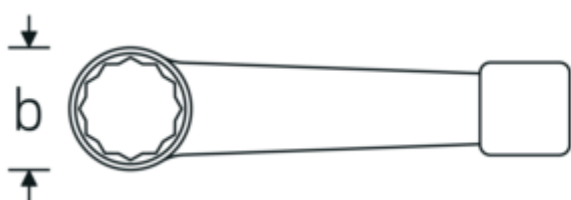

## Schlagringschlüssel, metrisch

4205

Art.-Nr. 42050050  
GTIN 4018754024223  
Modell 4205 50

**Bezeichnung.** Schlagringschlüssel SW 50mm L.250mm Spezialstahl

**Eigenschaften.**

- mit Doppelsechskant
- Spezialstahl, stahlgrau
- DIN 7444

### Technische Zeichnung.

### Technische Attribute.

a	23,5 mm
Breite mm (b)	80 mm
DIN	DIN 7444
Länge mm (L)	250 mm
Legierung	Spezialstahl