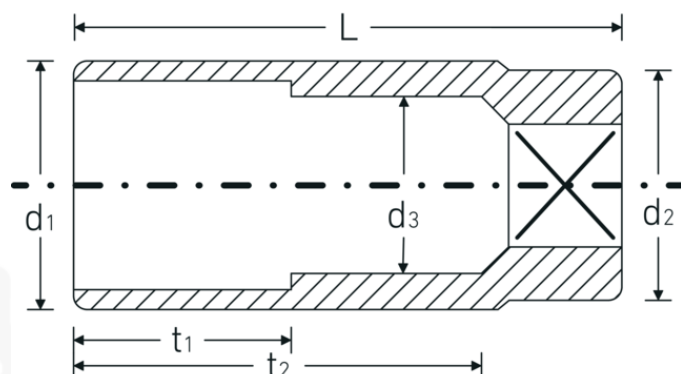

Topnøgleindsatser 3/4", metriske, lange

56

Art. nr. **05020030**
GTIN **4018754008957**
Model **56 30**

Betegnelse. 3/4 " Topnøgleindsats St. 30mm L.90mm

Egenskaber.

- DIN 3124/ISO 2725-1, ASME B 107.5 M
- lange
- AS-drive og HPQ®-stål indtil 36 mm., forkromet

Fordele.

DIN 3124/ISO 2725-1, ASME B 107.5 M

Teknisk tegning.

Tekniske egenskaber.

Udgangsprofil

Sekskant AS-drive

Logistiske data.

Dybde mm (IFS)

90

| | | | |
|---|---------------------------------------|------------------------------|---------------------|
| Firkantet drev indvendigt (tommer) | 3/4 " | Bredde mm (IFS) | 42 |
| d1 | 42 mm | Højde mm (IFS) | 42 |
| d2 | 38 mm | Længde (pakket, mm) | 215 |
| d3 | 27 mm | Bredde (pakket, mm) | 95 |
| DIN | DIN 3124 / ISO 2725-1, ASME B 107.5 M | Højde (pakket, mm) | 43 |
| Længde mm (L) | 90 mm | Volumen (pakket, dm3) | 0.878275 dm3 |
| Bredde på tværs af flader [mm] | 30 mm | Art. nr. | 05020030 |
| t1 | 40 mm | Vægt (brutto, kg) | 2,395 |
| t2 | 65,6 mm | Vægt PAP (kg) | 0,000 |
| | | Vægt PVC (kg) | 0,010 |
| | | GTIN | 4018754008957 |
| | | Oprindelsesland | GERMANY |
| | | Oprindelsesregion | Nordrhein-Westfalen |
| | | WEEE/ElektroG | nicht ear-pflichtig |
| | | Toldtarif nr. | 82042000 |
| | | Standard for pakning | 5 |
| | | Vægt (g) | 477 g |