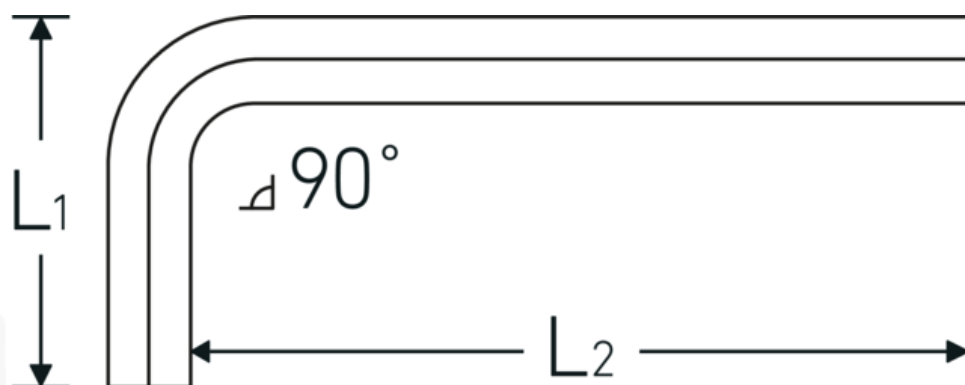

## Vinkelstiftnøgle

10760a

Art. nr. 43553008  
GTIN 4018754332304  
Model 10760a 1/8  
WINKELSCHRAUBENDREHER  
SECHSKANT

**Betegnelse.** Vinkelskruetrækker Udgang sekskant 1/8 L.22mm x 57mm

**Egenskaber.**

- til skruer med indiv. sekskant
- Chrom-Vanadium, forniklet (0,028; 0,035; 0,050" bruneret)

## Fordele.

til skruer med indvendig sekskant

## Tekniske egenskaber.

Udgangsprofil	Sekskant
Udvendig sekskant (tommer)	1/8