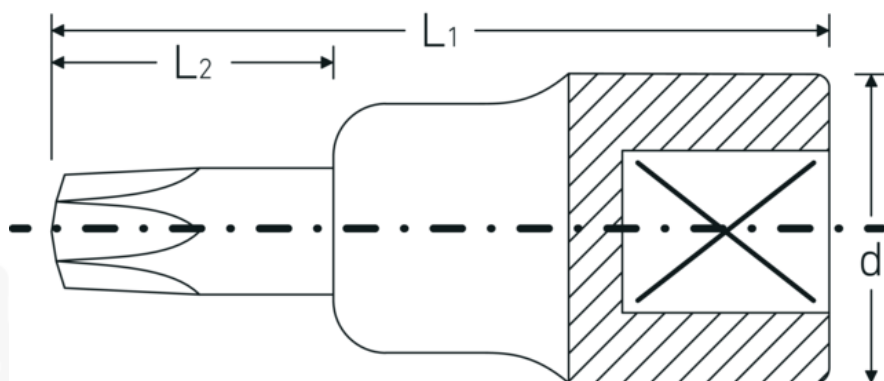

Bussole a cacciavite

54TXB

Nr. art **03110040**
GTIN **4018754102020**
Modello **54 TXB T 40**

Designazione. 1/2 " Bussola a cacciavite Lar.55mm

Descrizione.

- per viti con profilo interno TORX®
- con foro nella punta dell'inserto (TORX® Tamper Resistant)
- Chrome-Alloy-Steel, cromate

Vantaggi.

per viti con profilo interno TORX®

Disegno tecnico.

Attributi tecnici.

Profilo di uscita

TORX®

Dati logistici.

Profondità mm (IFS)

55

Azionamento quadrato interno (pollici)	1/2 "
d	22,7 mm
Dimensioni Profilo di uscita	T40
L1	55 mm
L2	17 mm

Larghezza mm (IFS)	23
Altezza mm (IFS)	23
Lunghezza (imballata, mm)	100
Larghezza (imballata, mm)	100
Altezza (imballata, mm)	23
Volume (imballato, dm3)	0.23 dm3
N° Art.	03110040
Peso (lordo, kg)	0,360
Peso PAP (kg)	0,000
Peso PVC (kg)	0,006
GTIN	4018754102020
Paese di origine	GERMANY
Regione di origine	Nordrhein-Westfalen
RAEE/Legge sull'elettricità	nicht ear-pflichtig
N. tariffa doganale	82042000
Standard di imballaggio	5
Peso [mm]	71 g

Varianti.

N° Art.	Nr. modello (ERP)	Designazione	GTIN
03110020	54 TXB T 20	1/2 " Bussola a cacciavite Lar.55mm	4018754101986
03110025	54 TXB T 25	1/2 " Bussola a cacciavite Lar.55mm	4018754101993
03110027	54 TXB T 27	1/2 " Bussola a cacciavite Lar.55mm	4018754102006
03110030	54 TXB T 30	1/2 " Bussola a cacciavite Lar.55mm	4018754102013
03110040	54 TXB T 40	1/2 " Bussola a cacciavite Lar.55mm	4018754102020
03110045	54 TXB T 45	1/2 " Bussola a cacciavite Lar.55mm	4018754102037
03110050	54 TXB T 50	1/2 " Bussola a cacciavite Lar.55mm	4018754102044
03110055	54 TXB T 55	1/2 " Bussola a cacciavite Lar.58mm	4018754102051
03110060	54 TXB T 60	1/2 " Bussola a cacciavite Lar.58mm	4018754102068