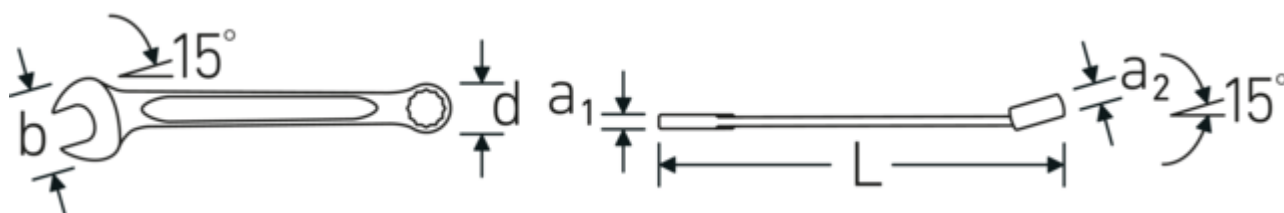

Disegno tecnico.

Attributi tecnici.

Numero di strumenti	5 pzc.
Gamma	8-19
DIN	DIN 3113 Form A / ISO 7738 Form A
Posizione della bocca	15 °
No.	13/5

Dati logistici.

Profondità mm (IFS)	235
Larghezza mm (IFS)	75
Altezza mm (IFS)	25
Lunghezza (imballata, mm)	235
Larghezza (imballata, mm)	75
Altezza (imballata, mm)	25
Volume (imballato, dm3)	0.440625 dm3
N° Art.	96400809
Peso (lordo, kg)	0,398
Peso PAP (kg)	0,040
Peso PVC (kg)	0,000
GTIN	4018754323265
Paese di origine	GERMANY
Regione di origine	Nordrhein-Westfalen
RAEE/Legge sull'elettricità	nicht ear-pflichtig
N. tariffa doganale	82041100
Standard di imballaggio	1
Peso [mm]	398 g

Varianti.

N° Art.	Codice articolo (ERP)	Designazione	GTIN
96400809	OPEN BOX 13/5	Set di chiavi combinate OPEN BOX OPEN BOX 13/5 8-19 5 pzc.	4018754323265
96400808	OPEN BOX 13/10 KT	Set di chiavi combinate OPEN BOX OPEN BOX 13/10 KT 8-19 10 pzc.	4018754080649
96400816	OPEN BOX 13/16	Set di chiavi combinate OPEN BOX OPEN BOX 13/16 7-24 16 pzc.	4018754122905