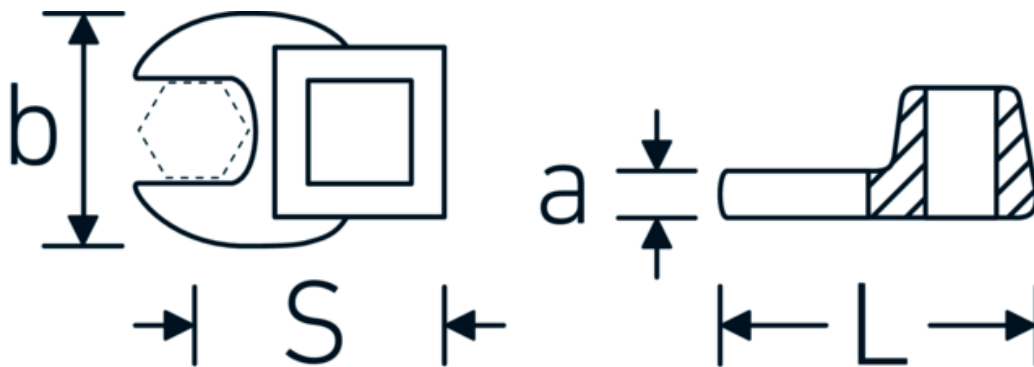

CROW-FOOT-nøgle, tommer

540a

Art. nr. 02500042
GTIN 4018754004683
Model 540 A 13/16

Betegnelse. 3/8 " CROW-FOOT-nøgle St. 13/16" L.42,3mm

Egenskaber.

- Chrome-Alloy-Steel, forkromet
- BEMÆRK! Ændrede indstillingsværdier på momentnøglen <!-- (se note side [170524]) -->

Teknisk tegning.

Tekniske egenskaber.

a	6,3 mm
Firkantet drev indvendigt (tommer)	3/8 "
Bredde mm (b)	38 mm
Længde mm (L)	42,3 mm
S	24 mm

Logistiske data.

Dybde mm (IFS)	42
Bredde mm (IFS)	38
Højde mm (IFS)	18
Længde (pakket, mm)	42
Bredde (pakket, mm)	38
Højde (pakket, mm)	18