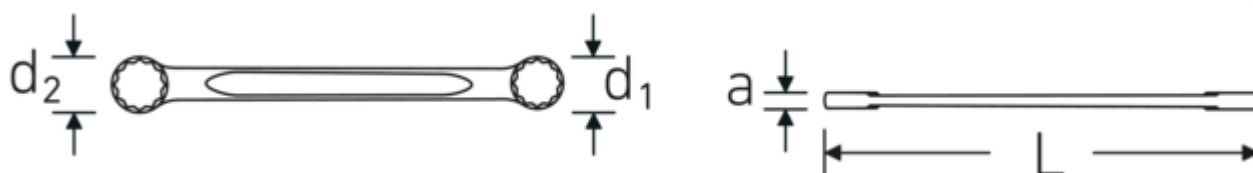

Dwustronne klucze oczkowe

StahlwilleSTABIL®21

Art. nr 41051011
GTIN 4018754021253
Modelka 21 10 x 11

Oznaczenie. Dwustronny klucz oczkowy Wi. 10 x 11 mm Dł.130mm

Właściwości. StahlwilleSTABIL®

- proste
- DIN 837/ISO 10103
- stal stopowa chromowa, chromowane

Zalety.

prosty

Rysunek techniczny.

Atrybuty techniczne.

a	6 mm
Profil wyjściowy	Nasadka podwójna sześciokątna AS-drive
d1	15,4 mm
d2	16,6 mm

Dane logistyczne.

Głębokość mm (IFS)	132
Szerokość mm (IFS)	17
Wysokość mm (IFS)	6
Długość (w opakowaniu, mm)	132

DIN	DIN 837 / ISO 10103	Szerokość (w opakowaniu, mm)	60
Długość mm (L)	130 mm	Wysokość (w opakowaniu, mm)	18
Szerokość w poprzek mieszkań 1 [mm]	10 mm	Objętość (w opakowaniu, dm³)	0.14256 dm ³
Szerokość w poprzek mieszkań 2 [mm]	11 mm	Art. nr	41051011
		Waga (brutto, kg)	0,280
		Waga PAP (kg)	0,000
		Waga PVC (kg)	0,004
		GTIN	4018754021253
		Kraj pochodzenia	GERMANY
		Region pochodzenia	Nordrhein-Westfalen
		WEEE/ElektroG	nicht ear-pflichtig
		Nr taryfy celnej	82041100
		Standard pakowania	10
		Waga (g)	30 g

Variants.

Art. nr	Nr artykułu (ERP)	Oznaczenie	GTIN
41050607	21 6 x 7	Dwustronny klucz oczkowy Wi. 6 x 7 mm Dł.100mm	4018754021222
41050809	21 8 x 9	Dwustronny klucz oczkowy Wi. 8 x 9 mm Dł.115mm	4018754021239
41050810	21 8 x 10	Dwustronny klucz oczkowy Wi. 8 mm Dł.115mm	4018754021246
41051011	21 10 x 11	Dwustronny klucz oczkowy Wi. 10 x 11 mm Dł.130mm	4018754021253
41051213	21 12 x 13	Dwustronny klucz oczkowy Wi. 12 x 13 mm Dł.150mm	4018754021260
41051317	21 13 x 17	Dwustronny klucz oczkowy Wi. 13 x 17 mm Dł.165mm	4018754021291
41051415	21 14 x 15	Dwustronny klucz oczkowy Wi. 14 x 15 mm Dł.165mm	4018754021307
41051617	21 16 x 17	Dwustronny klucz oczkowy Wi. 16 x 17 mm Dł.170mm	4018754021314
41051719	21 17 x 19	Dwustronny klucz oczkowy Wi. 17 x 19 mm Dł.185mm	4018754021338
41051819	21 18 x 19	Dwustronny klucz oczkowy Wi. 18 x 19 mm Dł.185mm	4018754021345
41051821	21 18 x 21	Dwustronny klucz oczkowy Wi. 18 x 21 mm Dł.210mm	4018754021352