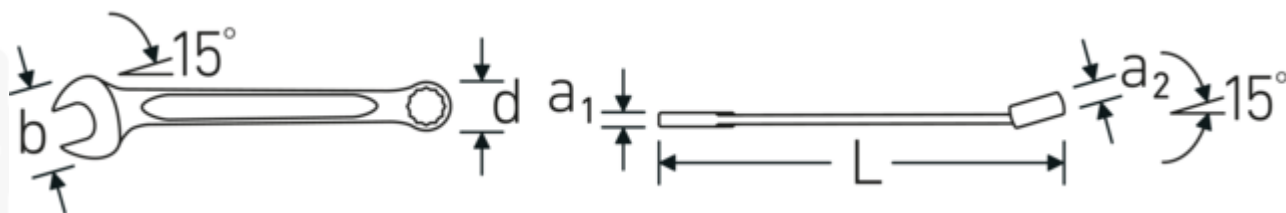

Teknisk tegning.