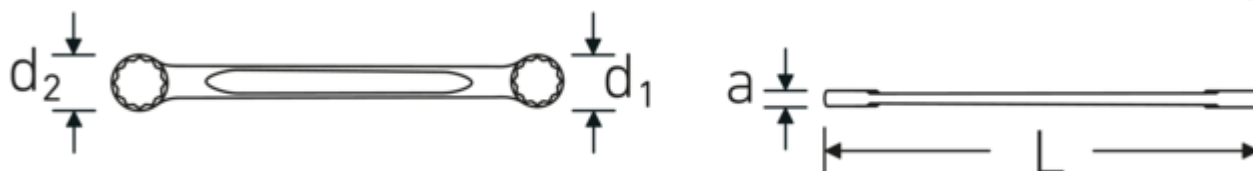

Dibujo técnico.

Atributos técnicos.

a	9 mm
Perfil de salida	Hexágono doble AS-drive
d1	27,6 mm
d2	32,4 mm

Datos logísticos.

Profundidad mm (IFS)	209
Anchura mm (IFS)	31
Altura mm (IFS)	9
Longitud (empaquetada, mm)	220