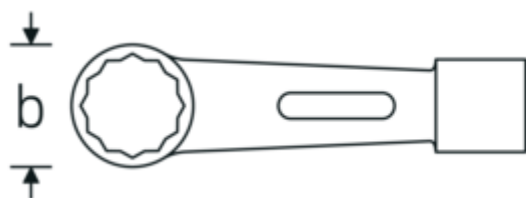

Atrybuty techniczne.

a	73 mm
Szerokość mm (b)	146 mm
Długość mm (L)	460 mm
Szerokość w poprzek mieszkań 1 [mm]	105 mm

Dane logistyczne.

Głębokość mm (IFS)	462
Szerokość mm (IFS)	145
Wysokość mm (IFS)	75
Długość (w opakowaniu, mm)	462