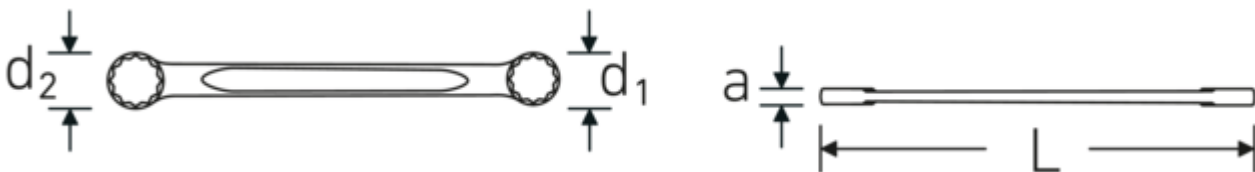

Dubbele ringsleutel, metrisch

StahlwilleSTABIL®21

Artikelnr. **41050809**
GTIN **4018754021239**
Model **21 8 x 9**

Aanwijzing.

Dubbele ringsleutel M. 8 x 9 mm L.115mm

Eigenschappen.

StahlwilleSTABIL®

- recht
- DIN 837/ISO 10103
- Chrome-Alloy-Steel, verchromd

Voordelen.

recht

Technische tekening.

Technische kenmerken.

a	5,5 mm
Uitvoerprofiel	Dubbel-zeskant AS-drive
d1	12,5 mm
d2	14 mm

Logistieke gegevens.

Diepte mm (IFS)	115
Breedte mm (IFS)	15
Hoogte mm (IFS)	6
Lengte (verpakt, mm)	115

DIN	DIN 837 / ISO 10103	Breedte (verpakt, mm)	60
Lengte mm (L)	115 mm	Hoogte (verpakt, mm)	16
Flatbreedte 1 [mm]	8 mm	Volume (verpakt, dm3)	0.1104 dm3
Breedte over vlakken 2 [mm]	9 mm	Artikelnr.	41050809
		Gewicht (bruto, CG)	0,190
		Gewicht PAP (CG)	0,000
		Gewicht PVC (CG)	0,004
		GTIN	4018754021239
		Land van oorsprong	GERMANY
		Regio van oorsprong	Nordrhein-Westfalen
		WEEE/ElektroG	nicht ear-pflichtig
		Douanetarief nr.	82041100
		Verpakkingsstandaard	10
		Gewicht (g)	19 g