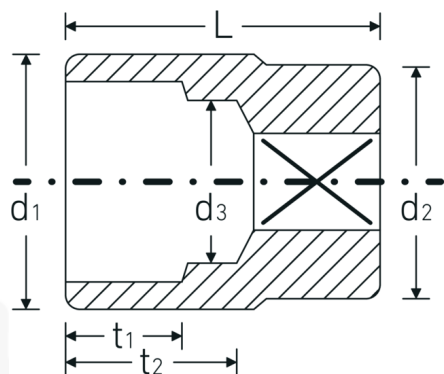

Disegno tecnico.

Attributi tecnici.

Profilo di uscita

Doppio esagonale AS-drive

Dati logistici.

Profondità mm (IFS)

58

Larghezza mm (IFS)

45