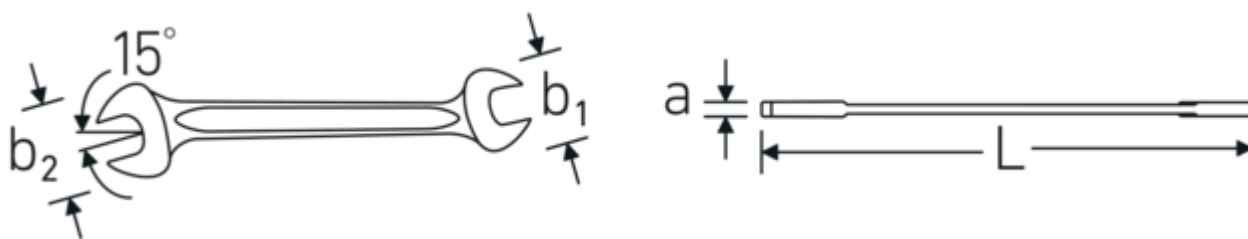

Zestawy: klucze płaskie dwustronne MOTOR

10/12

Art. nr **96400306**
GTIN **4018754080465**
Modelka **MOTOR 10/12**

Oznaczenie.

Zestaw kluczy płaskich dwustronnych MOTOR MOTOR 10/12 6x7-30x32 12 szt.

Właściwości.

- pokrowiec wykonany z bardzo wytrzymałego materiału tekstylnego z zapięciem na rzep

Zalety.

Wyprodukowano w Niemczech – Zestaw kluczy płaskich podwójnych STAHLWILLE w solidnym zwijanym etui, 12 szt.-cz., 6-32 mm, głowica odchylona pod kątem 15°, DIN 3113 forma A, stal ze stopów chromu, chromowana, 96400306

Niezwykle wytrzymały i trwały – mocniejszy niż jakakolwiek śruba

Smukła konstrukcja – idealna do wkręcania w trudno dostępnych miejscach

Wysokiej jakości, antypoślizgowa struktura powierzchni – dla bezpiecznej pracy nawet z tłustymi rękami

Rysunek techniczny.

Atrybuty techniczne.

Liczba narzędzi	12 szt.
Zakres	6x7-30x32
DIN	DIN 3110, ISO 10102
Nr	10/12

Dane logistyczne.

Głębokość mm (IFS)	305
Szerokość mm (IFS)	105
Wysokość mm (IFS)	63
Długość (w opakowaniu, mm)	305
Szerokość (w opakowaniu, mm)	105
Wysokość (w opakowaniu, mm)	63
Objętość (w opakowaniu, dm ³)	2.017575 dm ³
Art. nr	96400306
Waga (brutto, kg)	2,370
Waga PAP (kg)	0,000
Waga PVC (kg)	0,008
GTIN	4018754080465
Kraj pochodzenia	GERMANY
Region pochodzenia	Nordrhein-Westfalen
WEEE/ElektroG	nicht ear-pflichtig
Nr taryfy celnej	82041100
Standard pakowania	1
Waga (g)	2125 g