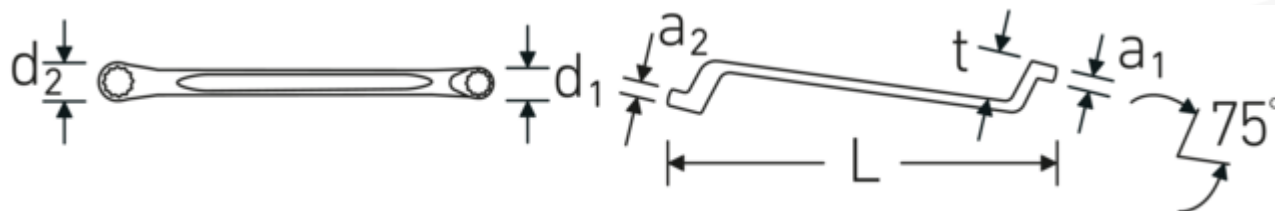

Chiavi poligonali doppie

StahlwilleSTABIL®20

Nr. art **41042730**
 GTIN **4018754021116**
 Modello **StahlwilleSTABIL 20 27 x 30**

Designazione. Chiave poligonale doppia StahlwilleSTABIL Mis. 27 x 30 mm L.360mm

Descrizione. StahlwilleSTABIL®
 • curvatura profonda
 • DIN 838/ISO 10104
 • Chrome-Alloy-Steel, cromate

Vantaggi.

a gomito profondo

Disegno tecnico.

Attributi tecnici.

a1	15 mm
a2	15 mm
Profilo di uscita	Doppio esagonale AS-drive

Dati logistici.

Profondità mm (IFS)	360
Larghezza mm (IFS)	42
Altezza mm (IFS)	15
Lunghezza (imballata, mm)	392

d1	38,3 mm	Larghezza (imballata, mm)	112
d2	42,6 mm	Altezza (imballata, mm)	44
Lunghezza mm (L)	360 mm	Volume (imballato, dm3)	1.931776 dm3
Larghezza tra le piastre 1 [mm]	27 mm	N° Art.	41042730
Posizione dell'anello	75 °	Peso (lordo, kg)	2,975
Larghezza tra le piastre 2 [mm]	30 mm	Peso PAP (kg)	0,000
t	37 mm	Peso PVC (kg)	0,019
		GTIN	4018754021116
		Paese di origine	GERMANY
		Regione di origine	Nordrhein-Westfalen
		RAEE/Legge sull'elettricità	nicht ear-pflichtig
		N. tariffa doganale	82041100
		Standard di imballaggio	5
		Peso [mm]	595 g