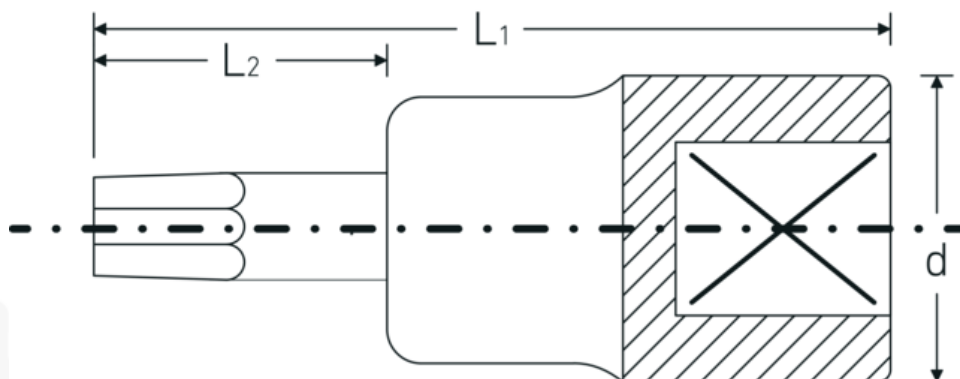

Bussole a cacciavite

49TX

Nr. art **02100015**
GTIN **4018754002825**
Modello **49 TX T 15**

Designazione. 3/8 " Bussola a cacciavite Lar.49mm

Descrizione.

- per viti con profilo interno TORX®
- Chrome-Alloy-Steel, cromate

Vantaggi.

per viti con profilo interno TORX®

Disegno tecnico.

Attributi tecnici.

Profilo di uscita TORX®

Dati logistici.

Profondità mm (IFS) 50
Larghezza mm (IFS) 18

Azionamento quadrato interno (pollici)	3/8 "	Altezza mm (IFS)	18
d	17,8 mm	Lunghezza (imballata, mm)	70
Dimensioni Profilo di uscita	T15	Larghezza (imballata, mm)	60
L1	49 mm	Altezza (imballata, mm)	18
L2	17 mm	Volume (imballato, dm3)	0.0756 dm3
		N° Art.	02100015
		Peso (lordo, kg)	0,229
		Peso PAP (kg)	0,000
		Peso PVC (kg)	0,003
		GTIN	4018754002825
		Paese di origine	GERMANY
		Regione di origine	Nordrhein-Westfalen
		RAEE/Legge sull'elettricità	nicht ear-pflichtig
		N. tariffa doganale	82042000
		Standard di imballaggio	5
		Peso [mm]	45 g

Varianti.

N° Art.	Nr. modello (ERP)	Designazione	GTIN
02100009	49 TX T 9	3/8 " Bussola a cacciavite Lar.49mm	4018754002801
02100010	49 TX T 10	3/8 " Bussola a cacciavite Lar.49mm	4018754002818
02100015	49 TX T 15	3/8 " Bussola a cacciavite Lar.49mm	4018754002825
02100020	49 TX T 20	3/8 " Bussola a cacciavite Lar.49mm	4018754002832
02100025	49 TX T 25	3/8 " Bussola a cacciavite Lar.49mm	4018754002849
02100027	49 TX T 27	3/8 " Bussola a cacciavite Lar.49mm	4018754002856
02100030	49 TX T 30	3/8 " Bussola a cacciavite Lar.49mm	4018754002863
02100040	49 TX T 40	3/8 " Bussola a cacciavite Lar.49mm	4018754002870
02100045	49 TX T 45	3/8 " Bussola a cacciavite Lar.49mm	4018754139378